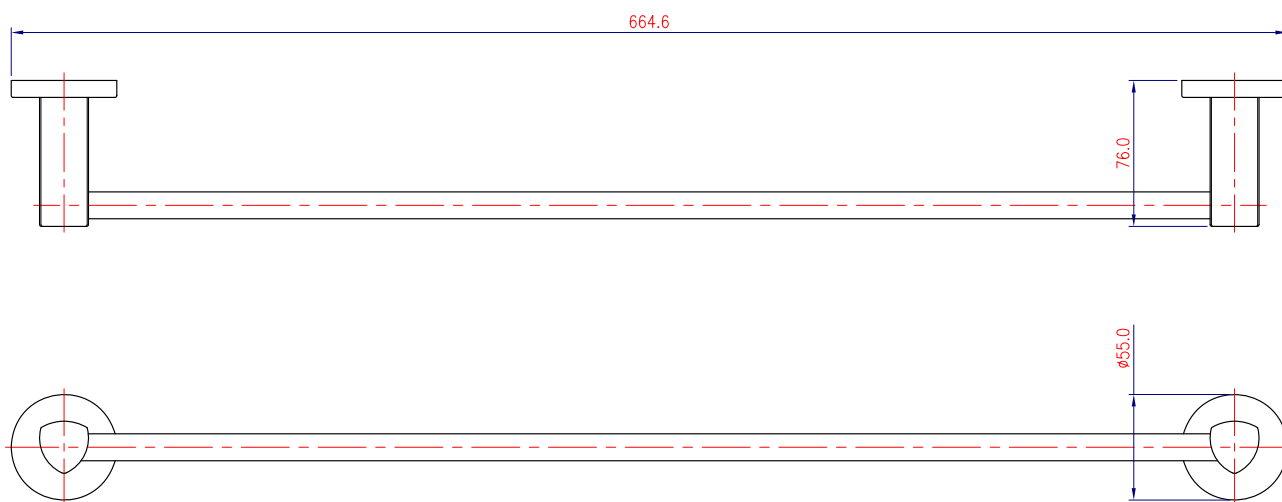

PORTE-SERVIETTES

60 cm

Document et photos non-contractuels. Tarif selon la date d'exportation du pdf, mentionné à titre indicatif. Les dimensions en millimètres s'entendent sous réserve des tolérances d'usine, d'éventuelles modifications ultérieures, de même que de nouvelles possibilités de montage. La responsabilité ne peut être engagée en cas de cotes manquantes ou erronées (CO art. 100)