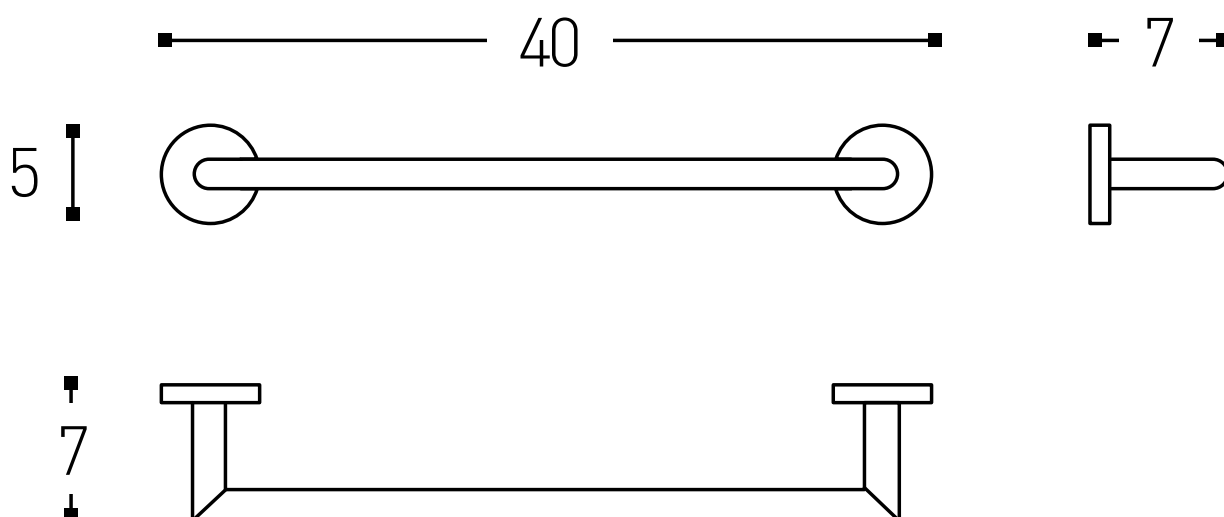

1690C0684

Porte-serviette 40 cm ODM, H4.5 x L39.5 x P4.5/7.1 cm, rosace ronde, chromé

Document et photos non-contractuels. Tarif selon la date d'exportation du pdf, mentionné à titre indicatif. Les dimensions en millimètres s'entendent sous réserve des tolérances d'usine, d'éventuelles modifications ultérieures, de même que de nouvelles possibilités de montage. La responsabilité ne peut être engagée en cas de cotes manquantes ou erronées (CO art. 100)