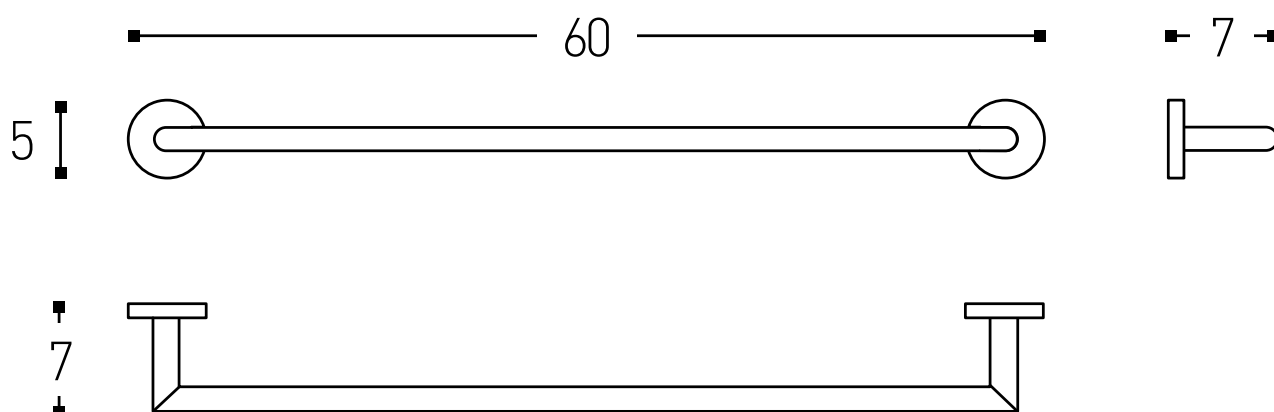

1690C0561

## Porte-serviette 60 cm, rosace ronde, chromé

Document et photos non-contractuels. Tarif selon la date d'exportation du pdf, mentionné à titre indicatif. Les dimensions en millimètres s'entendent sous réserve des tolérances d'usine, d'éventuelles modifications ultérieures, de même que de nouvelles possibilités de montage. La responsabilité ne peut être engagée en cas de cotes manquantes ou erronées (CO art. 100)