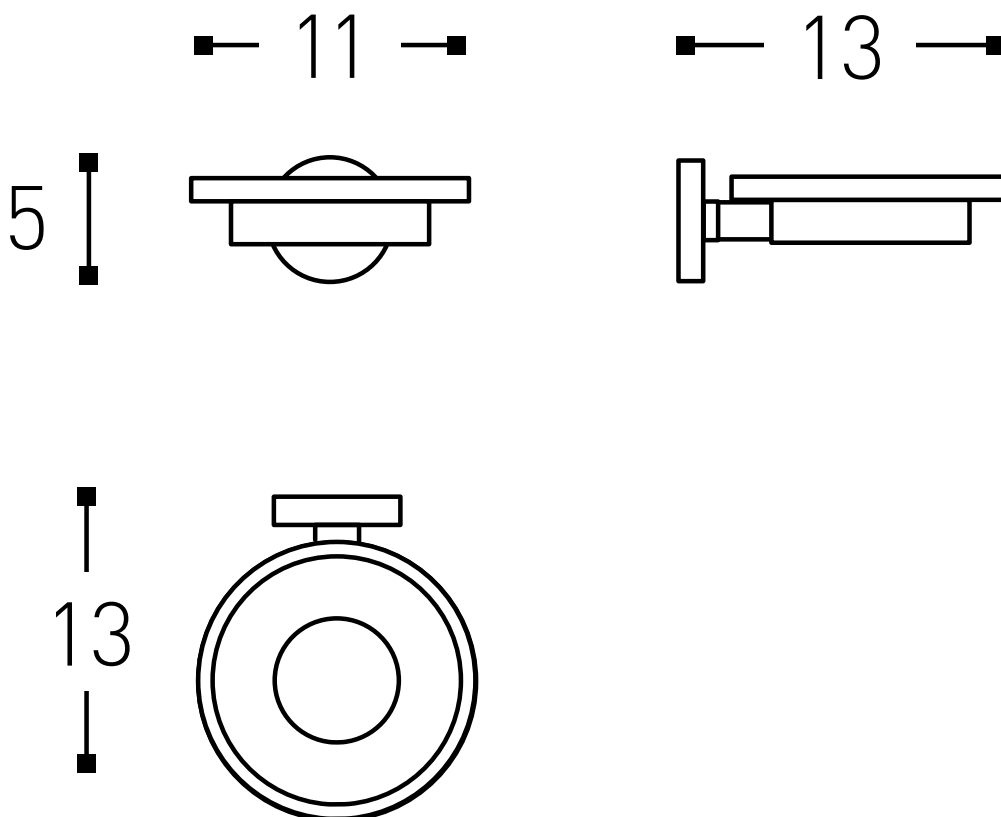

1690C0565

Porte-savon mural, rosace ronde, coupelle en verre satiné, chromé

Document et photos non-contractuels. Tarif selon la date d'exportation du pdf, mentionné à titre indicatif. Les dimensions en millimètres s'entendent sous réserve des tolérances d'usine, d'éventuelles modifications ultérieures, de même que de nouvelles possibilités de montage. La responsabilité ne peut être engagée en cas de cotes manquantes ou erronées (CO art. 100)