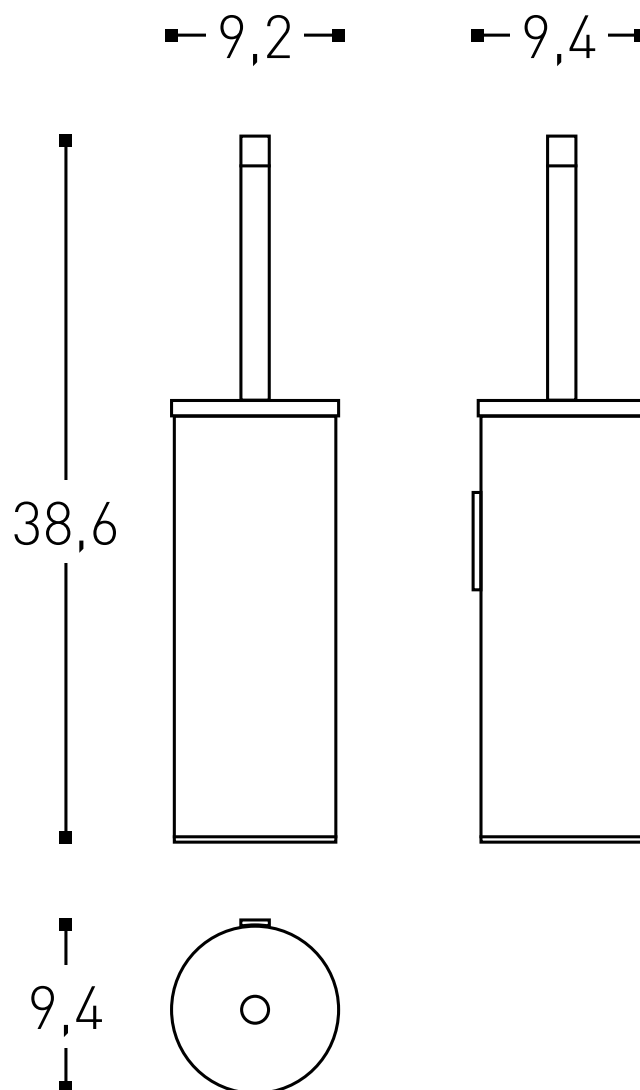

1690C0571

Porte-balai WC mural ou à poser, avec brosse, chromé

Document et photos non-contractuels. Tarif selon la date d'exportation du pdf, mentionné à titre indicatif. Les dimensions en millimètres s'entendent sous réserve des tolérances d'usine, d'éventuelles modifications ultérieures, de même que de nouvelles possibilités de montage. La responsabilité ne peut être engagée en cas de cotes manquantes ou erronées (CO art. 100)