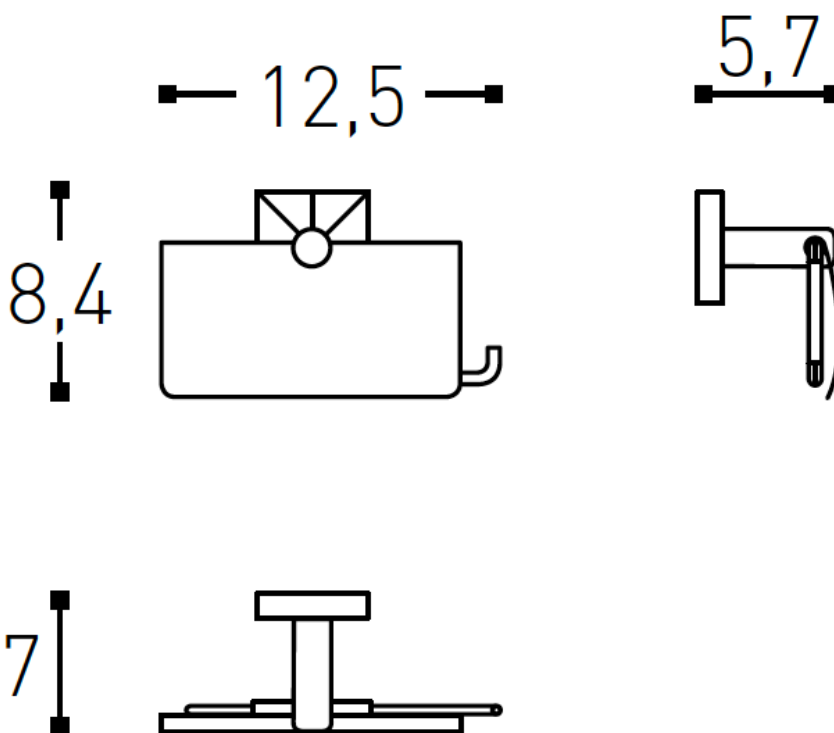

1690C0580

Porte-papier WC avec couvercle, rosace carrée, chromé

Document et photos non-contractuels. Tarif selon la date d'exportation du pdf, mentionné à titre indicatif. Les dimensions en millimètres s'entendent sous réserve des tolérances d'usine, d'éventuelles modifications ultérieures, de même que de nouvelles possibilités de montage. La responsabilité ne peut être engagée en cas de cotes manquantes ou erronées (CO art. 100)