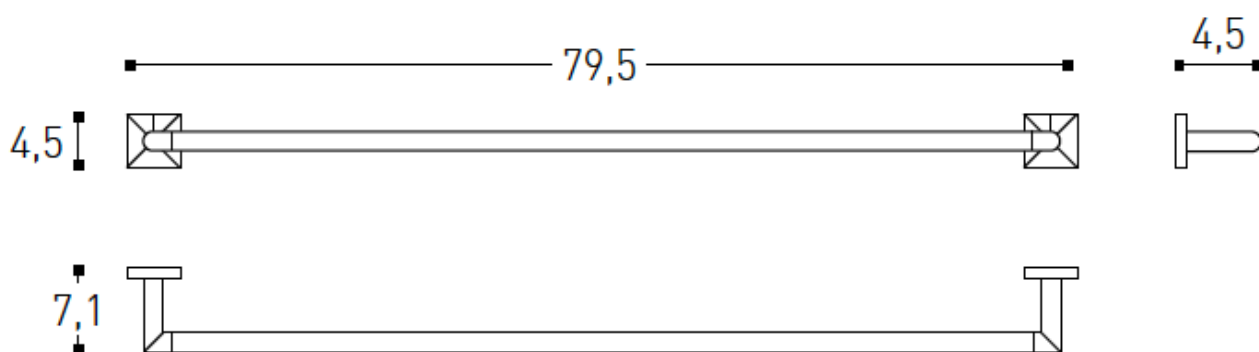

1690C0574

Porte-serviette 80 cm, rosace carrée, chromé

Document et photos non-contractuels. Tarif selon la date d'exportation du pdf, mentionné à titre indicatif. Les dimensions en millimètres s'entendent sous réserve des tolérances d'usine, d'éventuelles modifications ultérieures, de même que de nouvelles possibilités de montage. La responsabilité ne peut être engagée en cas de cotes manquantes ou erronées (CO art. 100)