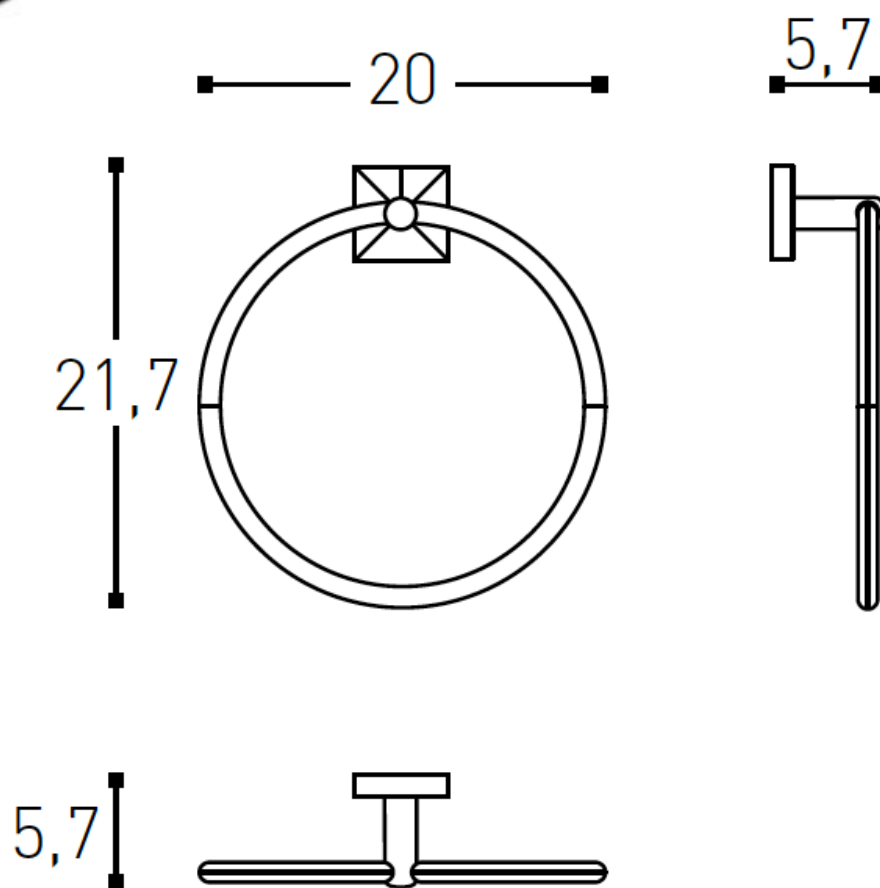

1690C0575

Anneau porte-serviette, H21.7 x L20 x P5.7 cm, rosace carrée, chromé

Document et photos non-contractuels. Tarif selon la date d'exportation du pdf, mentionné à titre indicatif. Les dimensions en millimètres s'entendent sous réserve des tolérances d'usine, d'éventuelles modifications ultérieures, de même que de nouvelles possibilités de montage. La responsabilité ne peut être engagée en cas de cotes manquantes ou erronées (CO art. 100)