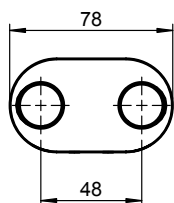

1690C0790

Porte-serviette double 40 cm, mobile, H5 x L43 x P7 cm, chromé brillant

Document et photos non-contractuels. Tarif selon la date d'exportation du pdf, mentionné à titre indicatif. Les dimensions en millimètres s'entendent sous réserve des tolérances d'usine, d'éventuelles modifications ultérieures, de même que de nouvelles possibilités de montage. La responsabilité ne peut être engagée en cas de cotes manquantes ou erronées (CO art. 100)