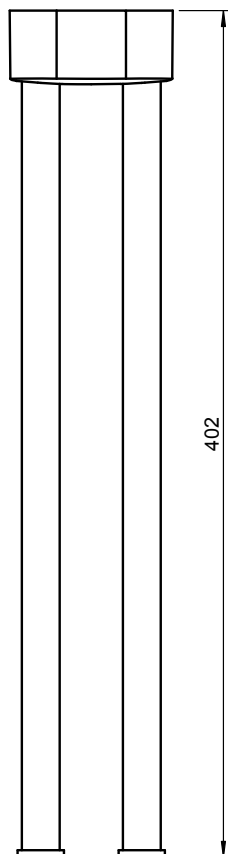

1690C0790

Porte-serviette double 40 cm, mobile, H5 x L43 x P7 cm, chromé brillant

Document et photos non-contractuels. Tarif selon la date d'exportation du pdf, mentionné à titre indicatif. Les dimensions en millimètres s'entendent sous réserve des tolérances d'usine, d'éventuelles modifications ultérieures, de même que de nouvelles possibilités de montage. La responsabilité ne peut être engagée en cas de cotes manquantes ou erronées (CO art. 100)