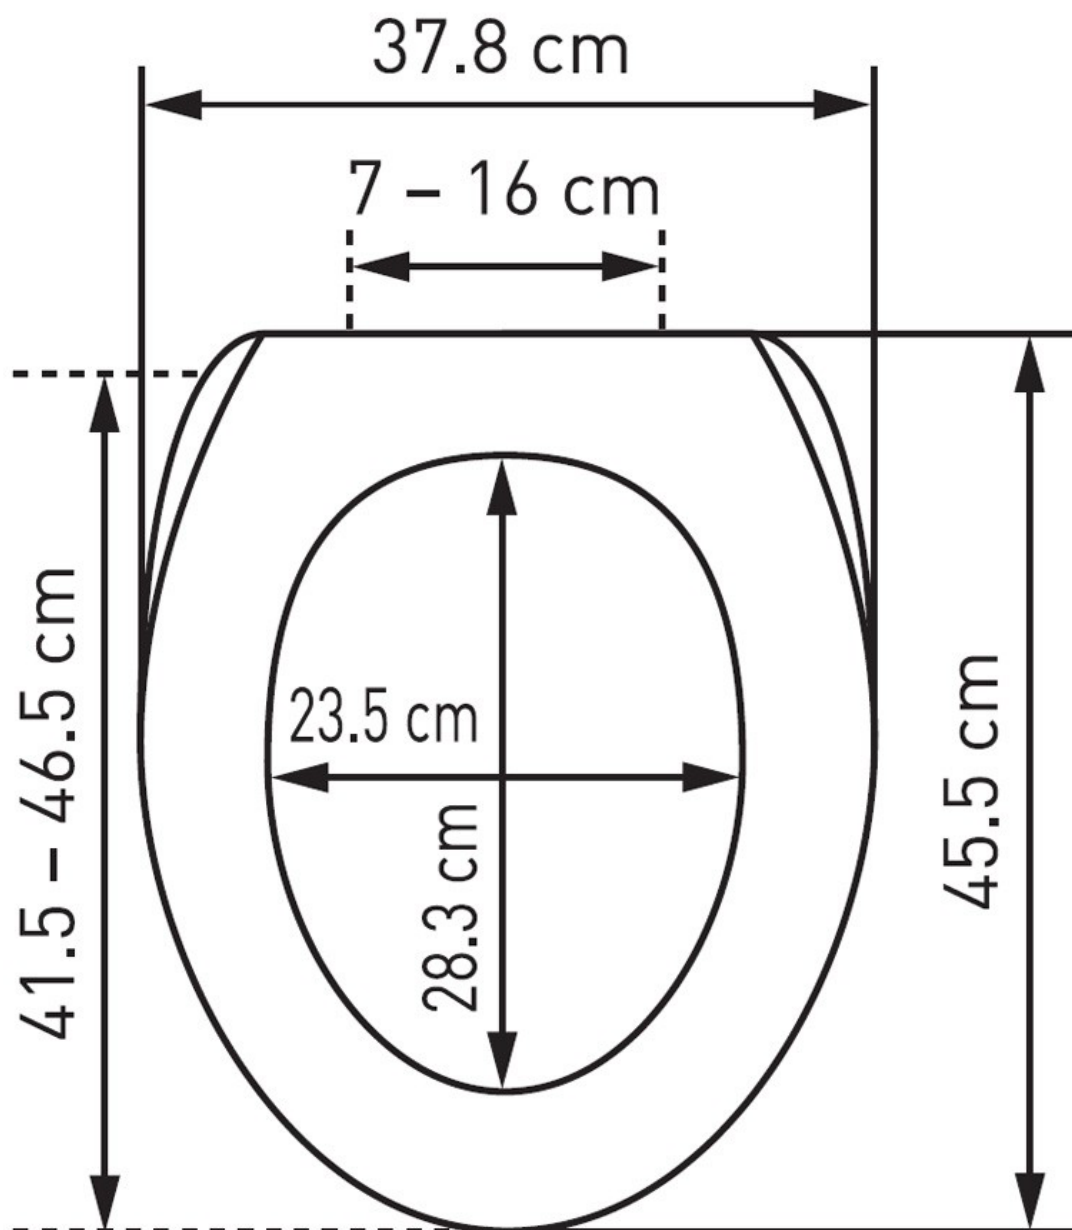

1625M0176

Siège de WC Universel MELODIE<sup>19</sup> N°01, abaissement automatique, duroplast, blanc

Document et photos non-contractuels. Tarif selon la date d'exportation du pdf, mentionné à titre indicatif. Les dimensions en millimètres s'entendent sous réserve des tolérances d'usine, d'éventuelles modifications ultérieures, de même que de nouvelles possibilités de montage. La responsabilité ne peut être engagée en cas de cotes manquantes ou erronées (CO art. 100)