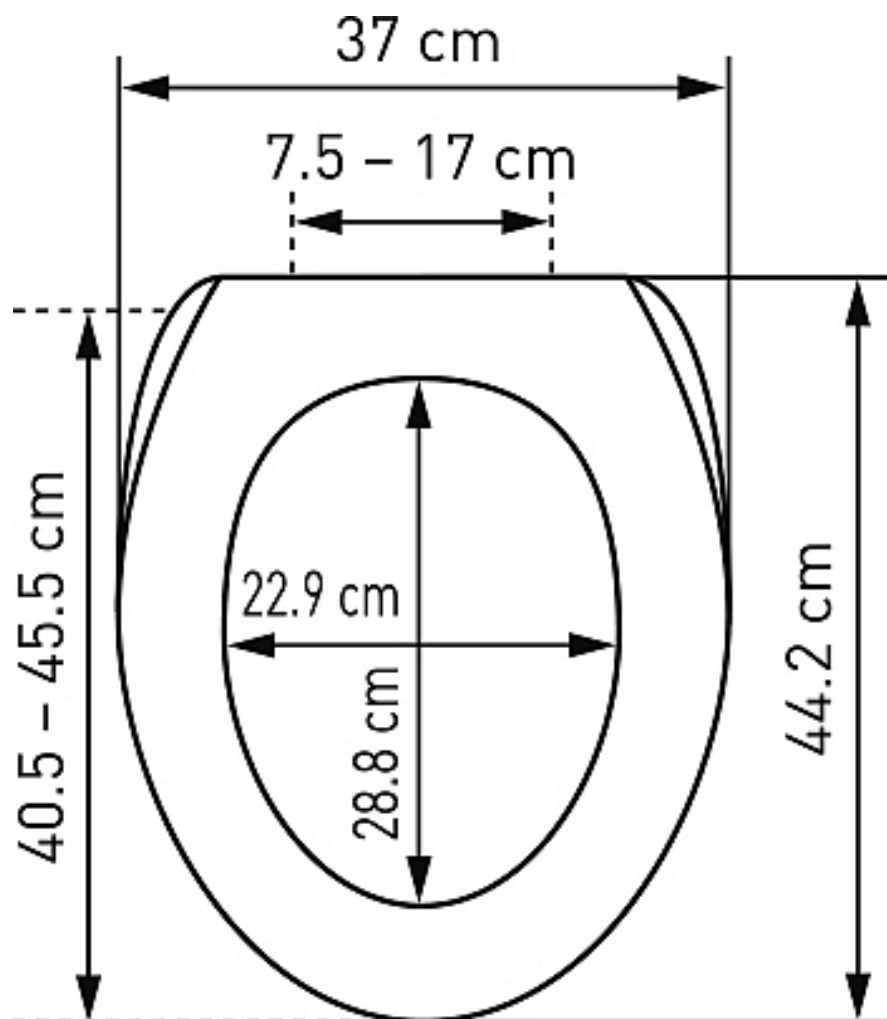

1625M0069

Siège de WC MELODIE¹⁹ N°01 Slim avec couvercle amovible, abaissement automatique, charnières inox, duroplast, blanc

Document et photos non-contractuels. Tarif selon la date d'exportation du pdf, mentionné à titre indicatif. Les dimensions en millimètres s'entendent sous réserve des tolérances d'usine, d'éventuelles modifications ultérieures, de même que de nouvelles possibilités de montage. La responsabilité ne peut être engagée en cas de cotes manquantes ou erronées (CO art. 100)