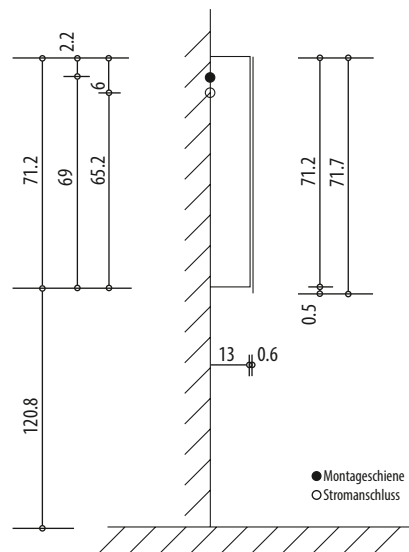

1617S0310

Armoire de toilette SYMPHONIE²⁰ N°01

130 x 71,7 x 13,6 cm profil en aluminium, 2 prises double en bas à droite et à gauche, 3 portes à double miroir (50/30/50), éclairage LED, 6819 Lumen, IP24, standard, blanc

Montageschiene + Stromanschluss
Rail de suspension + Branchement électrique
Guida di montaggio + Alimentazione

Position Steckdosen
Position prises de courant
Posizione prese di corrente

Document et photos non-contractuels. Tarif selon la date d'exportation du pdf, mentionné à titre indicatif. Les dimensions en millimètres s'entendent sous réserve des tolérances d'usine, d'éventuelles modifications ultérieures, de même que de nouvelles possibilités de montage. La responsabilité ne peut être engagée en cas de cotes manquantes ou erronées (CO art. 100)