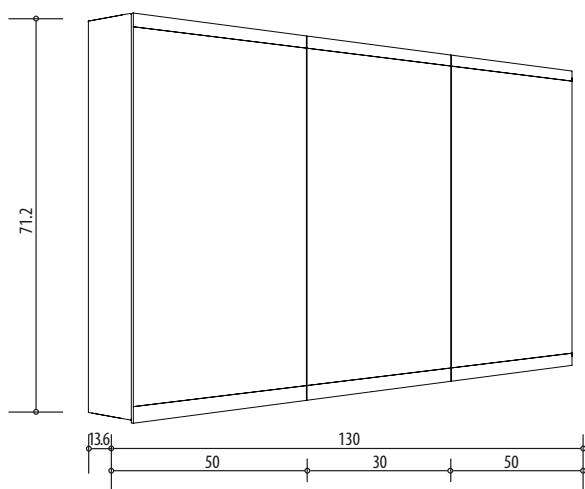

1617S0310

Armoire de toilette SYMPHONIE²⁰ N°01

130 x 71,7 x 13,6 cm profil en aluminium, 2 prises double en bas à droite et à gauche, 3 portes à double miroir (50/30/50), éclairage LED, 6819 Lumen, IP24, standard, blanc