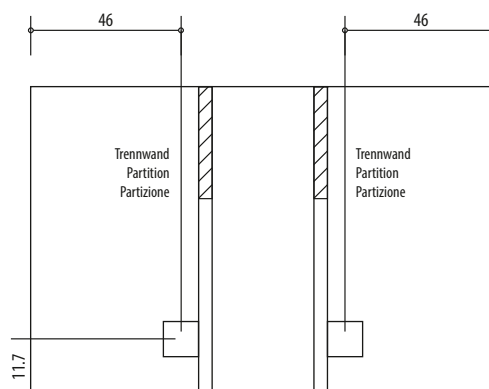

1617S0310

Armoire de toilette SYMPHONIE²⁰ N°01

130 x 71,7 x 13,6 cm profil en aluminium, 2 prises double en bas à droite et à gauche, 3 portes à double miroir (50/30/50), éclairage LED, 6819 Lumen, IP24, standard, blanc

Montageschiene + Stromanschluss
Rail de suspension + Branchement électrique
Guida di montaggio + Alimentazione

Position Steckdosen
Position prises de courant
Posizione prese di corrente

Document et photos non-contractuels. Tarif selon la date d'exportation du pdf, mentionné à titre indicatif. Les dimensions en millimètres s'entendent sous réserve des tolérances d'usine, d'éventuelles modifications ultérieures, de même que de nouvelles possibilités de montage. La responsabilité ne peut être engagée en cas de cotes manquantes ou erronées (CO art. 100)