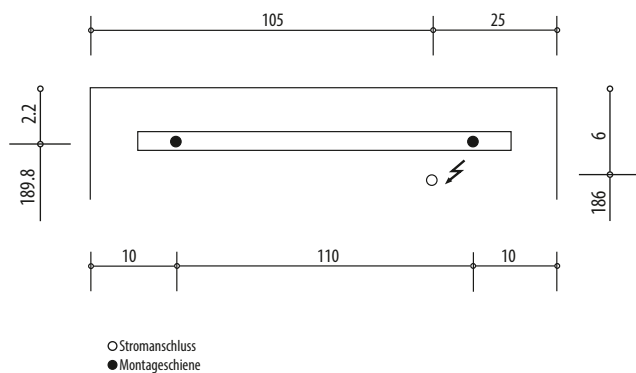

1617S0310

Armoire de toilette SYMPHONIE²⁰ N°01

130 x 71,7 x 13,6 cm profil en aluminium, 2 prises double en bas à droite et à gauche, 3 portes à double miroir (50/30/50), éclairage LED, 6819 Lumen, IP24, standard, blanc

Montageschiene + Stromanschluss
Rail de suspension + Branchement électrique
Guida di montaggio + Alimentazione

Position Steckdosen
Position prises de courant
Posizione prese di corrente

Document et photos non-contractuels. Tarif selon la date d'exportation du pdf, mentionné à titre indicatif. Les dimensions en millimètres s'entendent sous réserve des tolérances d'usine, d'éventuelles modifications ultérieures, de même que de nouvelles possibilités de montage. La responsabilité ne peut être engagée en cas de cotes manquantes ou erronées (CO art. 100)