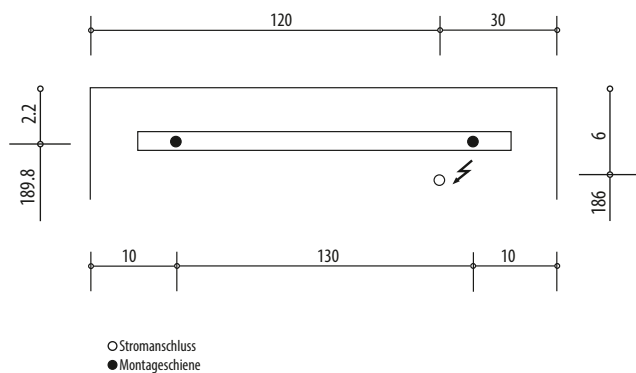

1617S0311

Armoire de toilette SYMPHONIE<sup>20</sup> N°01

150 x 71,7 x 13,6 cm profil en aluminium, 2 prises double en bas à droite et à gauche, 3 portes à double miroir (60/30/60), éclairage LED, 7888 Lumen, IP24, standard, blanc

Montageschiene + Stromanschluss  
Rail de suspension + Branchement électrique  
Guida di montaggio + Alimentazione

Position Steckdosen  
Position prises de courant  
Posizione prese di corrente

Document et photos non-contractuels. Tarif selon la date d'exportation du pdf, mentionné à titre indicatif. Les dimensions en millimètres s'entendent sous réserve des tolérances d'usine, d'éventuelles modifications ultérieures, de même que de nouvelles possibilités de montage. La responsabilité ne peut être engagée en cas de cotes manquantes ou erronées (CO art. 100)