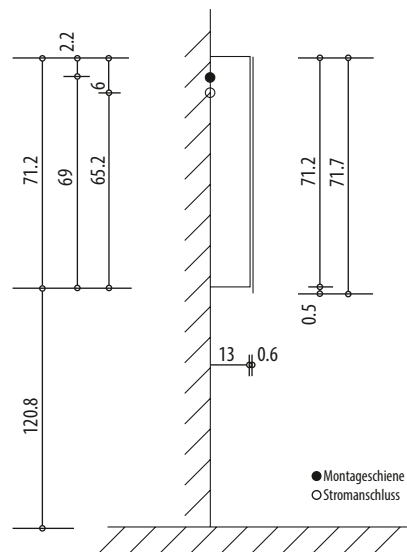

1617S0311

Armoire de toilette SYMPHONIE<sup>20</sup> N°01

150 x 71,7 x 13,6 cm profil en aluminium, 2 prises double en bas à droite et à gauche, 3 portes à double miroir (60/30/60), éclairage LED, 7888 Lumen, IP24, standard, blanc

Montageschiene + Stromanschluss  
Rail de suspension + Branchement électrique  
Guida di montaggio + Alimentazione

Position Steckdosen  
Position prises de courant  
Posizione prese di corrente

Document et photos non-contractuels. Tarif selon la date d'exportation du pdf, mentionné à titre indicatif. Les dimensions en millimètres s'entendent sous réserve des tolérances d'usine, d'éventuelles modifications ultérieures, de même que de nouvelles possibilités de montage. La responsabilité ne peut être engagée en cas de cotes manquantes ou erronées (CO art. 100)