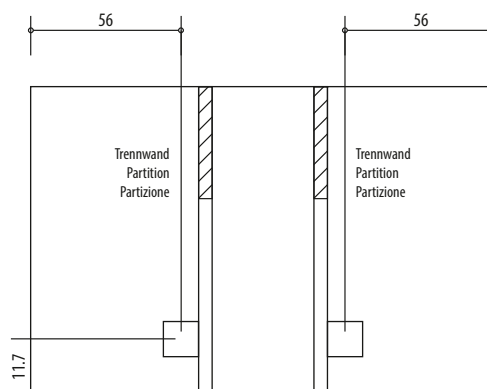

1617S0311

Armoire de toilette SYMPHONIE<sup>20</sup> N°01

150 x 71,7 x 13,6 cm profil en aluminium, 2 prises double en bas à droite et à gauche, 3 portes à double miroir (60/30/60), éclairage LED, 7888 Lumen, IP24, standard, blanc

Montageschiene + Stromanschluss  
Rail de suspension + Branchement électrique  
Guida di montaggio + Alimentazione

Position Steckdosen  
Position prises de courant  
Posizione prese di corrente

Document et photos non-contractuels. Tarif selon la date d'exportation du pdf, mentionné à titre indicatif. Les dimensions en millimètres s'entendent sous réserve des tolérances d'usine, d'éventuelles modifications ultérieures, de même que de nouvelles possibilités de montage. La responsabilité ne peut être engagée en cas de cotes manquantes ou erronées (CO art. 100)