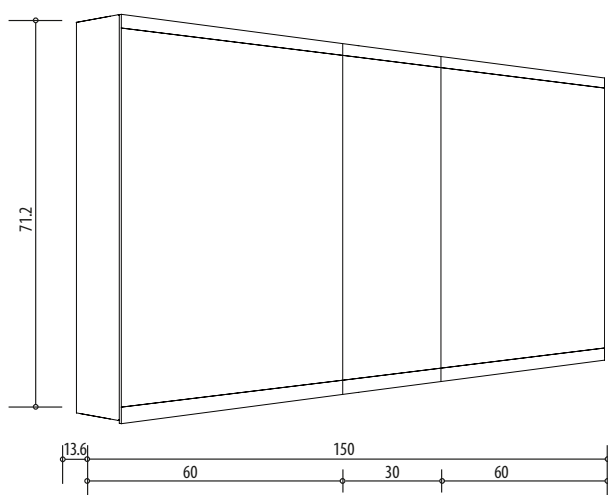

1617S0311

Armoire de toilette SYMPHONIE<sup>20</sup> N°01

150 x 71,7 x 13,6 cm profil en aluminium, 2 prises double en bas à droite et à gauche, 3 portes à double miroir (60/30/60), éclairage LED, 7888 Lumen, IP24, standard, blanc