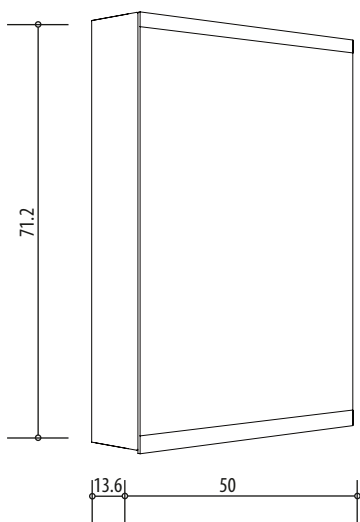

## Armoire de toilette SYMPHONIE<sup>20</sup> N°01

50 x 71,7 x 13,6 cm profil en aluminium, prise double en haut à droite ou à gauche, porte à double miroir charnières à droite éclairage LED, 2540 Lumen IP24, standard, blanc