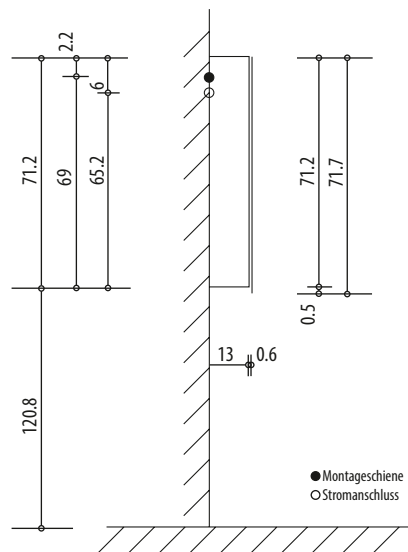

## Armoire de toilette SYMPHONIE<sup>20</sup> N°01

50 x 71,7 x 13,6 cm profil en aluminium, prise double en haut à droite ou à gauche, porte à double miroir charnières à droite éclairage LED, 2540 Lumen IP24, standard, blanc

Montageschiene + Stromanschluss  
 Rail de suspension + Branchement électrique  
 Guida di montaggio + Alimentazione

Position Steckdosen  
 Position prises de courant  
 Posizione prese di corrente

Document et photos non-contractuels. Tarif selon la date d'exportation du pdf, mentionné à titre indicatif. Les dimensions en millimètres s'entendent sous réserve des tolérances d'usine, d'éventuelles modifications ultérieures, de même que de nouvelles possibilités de montage. La responsabilité ne peut être engagée en cas de cotes manquantes ou erronées (CO art. 100)