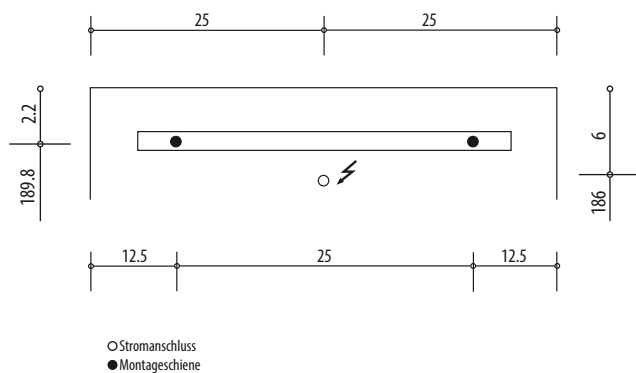

## Armoire de toilette SYMPHONIE<sup>20</sup> N°01

50 x 71,7 x 13,6 cm profil en aluminium, prise double en haut à droite ou à gauche, porte à double miroir charnières à droite éclairage LED, 2540 Lumen IP24, standard, blanc

Montageschiene + Stromanschluss  
 Rail de suspension + Branchement électrique  
 Guida di montaggio + Alimentazione

Position Steckdosen  
 Position prises de courant  
 Posizione prese di corrente

Document et photos non-contractuels. Tarif selon la date d'exportation du pdf, mentionné à titre indicatif. Les dimensions en millimètres s'entendent sous réserve des tolérances d'usine, d'éventuelles modifications ultérieures, de même que de nouvelles possibilités de montage. La responsabilité ne peut être engagée en cas de cotes manquantes ou erronées (CO art. 100)