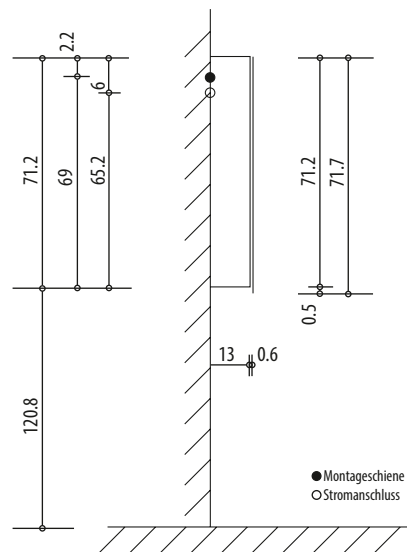

## Armoire de toilette SYMPHONIE<sup>20</sup> N°01

80 x 71,7 x 13,6 cm profil en aluminium, 2 prises double en bas à droite et à gauche, 2 portes à double miroir (40/40), éclairage LED 4145 Lumen, IP24, standard, blanc

Montageschiene + Stromanschluss  
Rail de suspension + Branchement électrique  
Guida di montaggio + Alimentazione

Position Steckdosen  
Position prises de courant  
Posizione prese di corrente

Document et photos non-contractuels. Tarif selon la date d'exportation du pdf, mentionné à titre indicatif. Les dimensions en millimètres s'entendent sous réserve des tolérances d'usine, d'éventuelles modifications ultérieures, de même que de nouvelles possibilités de montage. La responsabilité ne peut être engagée en cas de cotes manquantes ou erronées (CO art. 100)