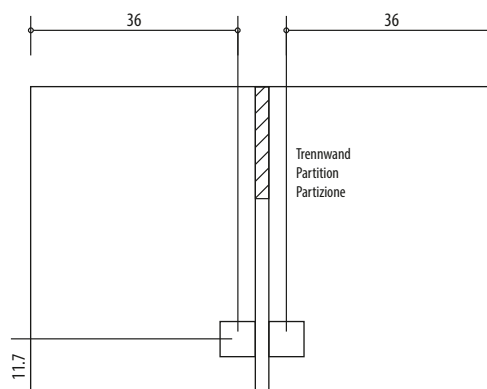

## Armoire de toilette SYMPHONIE<sup>20</sup> N°01

80 x 71,7 x 13,6 cm profil en aluminium, 2 prises double en bas à droite et à gauche, 2 portes à double miroir (40/40), éclairage LED 4145 Lumen, IP24, standard, blanc

Montageschiene + Stromanschluss  
Rail de suspension + Branchement électrique  
Guida di montaggio + Alimentazione

Position Steckdosen  
Position prises de courant  
Posizione prese di corrente

Document et photos non-contractuels. Tarif selon la date d'exportation du pdf, mentionné à titre indicatif. Les dimensions en millimètres s'entendent sous réserve des tolérances d'usine, d'éventuelles modifications ultérieures, de même que de nouvelles possibilités de montage. La responsabilité ne peut être engagée en cas de cotes manquantes ou erronées (CO art. 100)