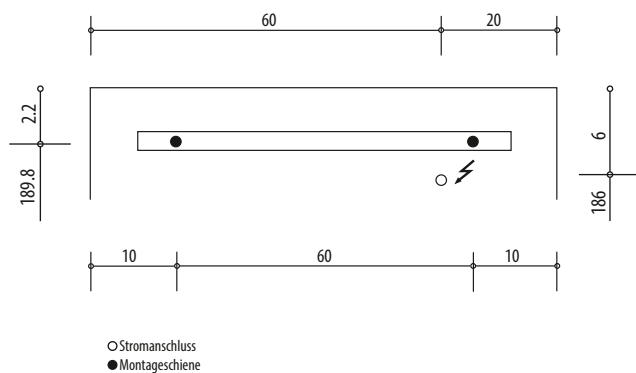

Montageschiene + Stromanschluss
Rail de suspension + Branchement électrique
Guida di montaggio + Alimentazione

Position Steckdosen
Position prises de courant
Posizione prese di corrente