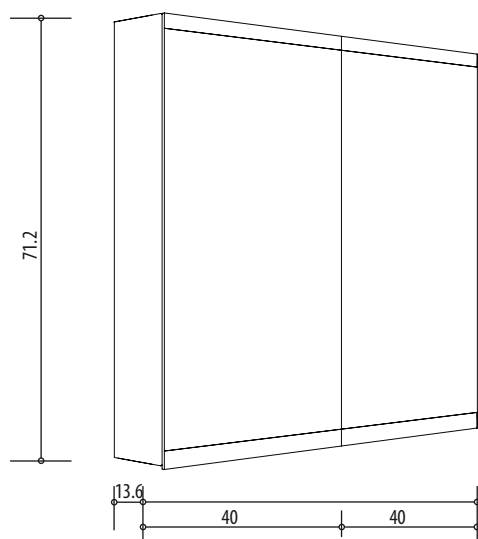

## Armoire de toilette SYMPHONIE<sup>20</sup> N°01

80 x 71,7 x 13,6 cm profil en aluminium, 2 prises double en bas à droite et à gauche, 2 portes à double miroir (40/40), éclairage LED 4145 Lumen, IP24, standard, blanc