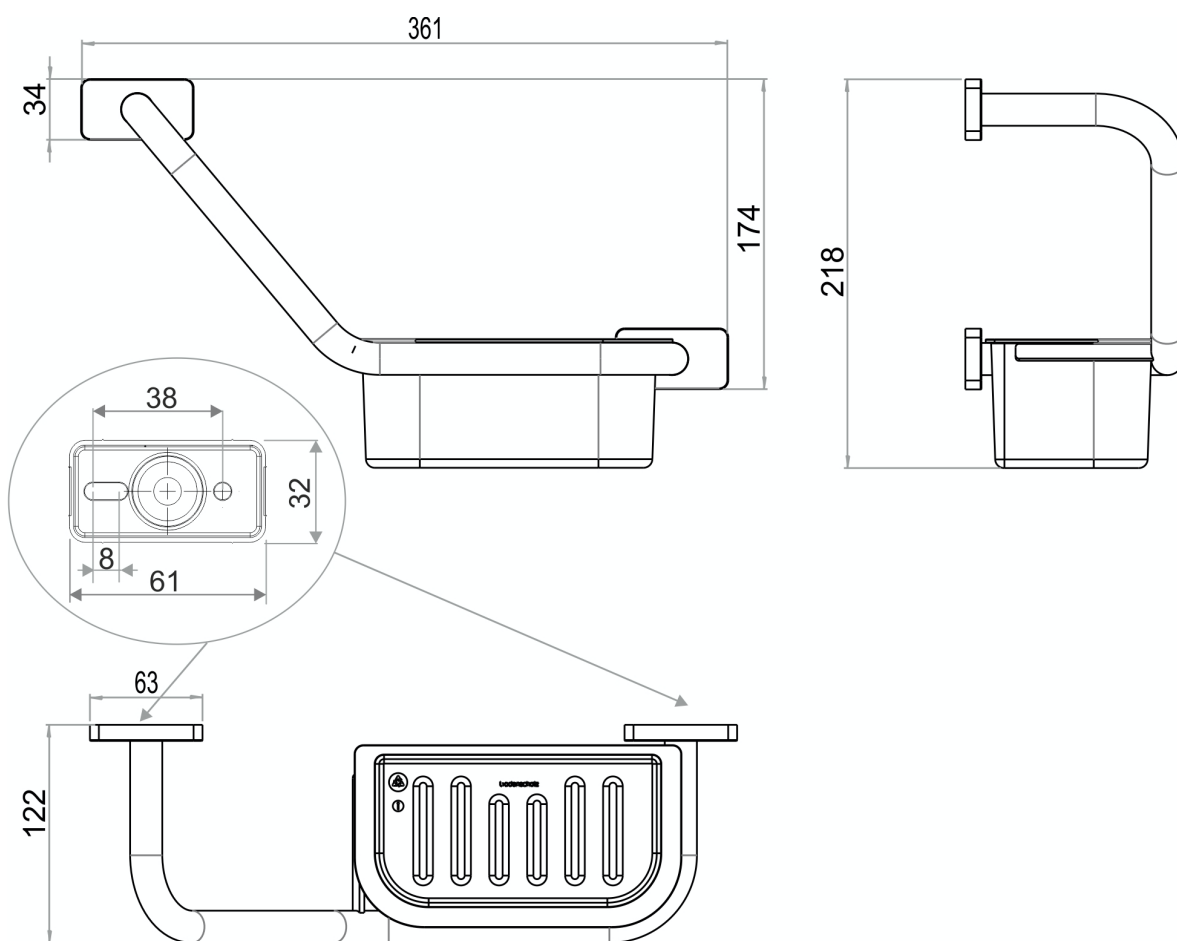

1690C0161

Barre d'appui CHIC 14 coudée,
savonnière profondeur 7 cm en matière synthétique
montage à gauche et à droite, Chromé

Document et photos non-contractuels. Tarif selon la date d'exportation du pdf, mentionné à titre indicatif. Les dimensions en millimètres s'entendent sous réserve des tolérances d'usine, d'éventuelles modifications ultérieures, de même que de nouvelles possibilités de montage. La responsabilité ne peut être engagée en cas de cotes manquantes ou erronées (CO art. 100)