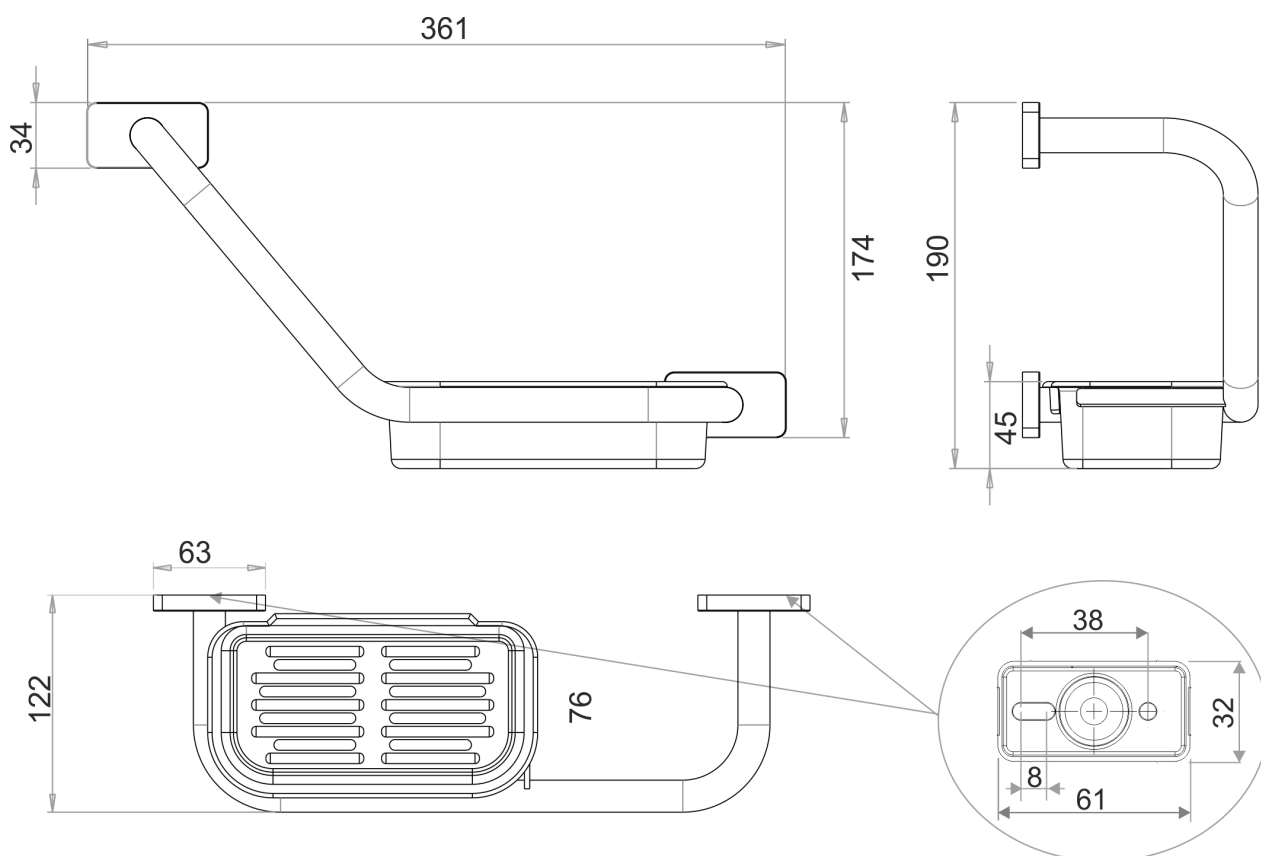

1690C0118

Barre d'appui CHIC 14, savonnière claire, Chromé, 37x12.2x5

Document et photos non-contractuels. Tarif selon la date d'exportation du pdf, mentionné à titre indicatif. Les dimensions en millimètres s'entendent sous réserve des tolérances d'usine, d'éventuelles modifications ultérieures, de même que de nouvelles possibilités de montage. La responsabilité ne peut être engagée en cas de cotes manquantes ou erronées (CO art. 100)