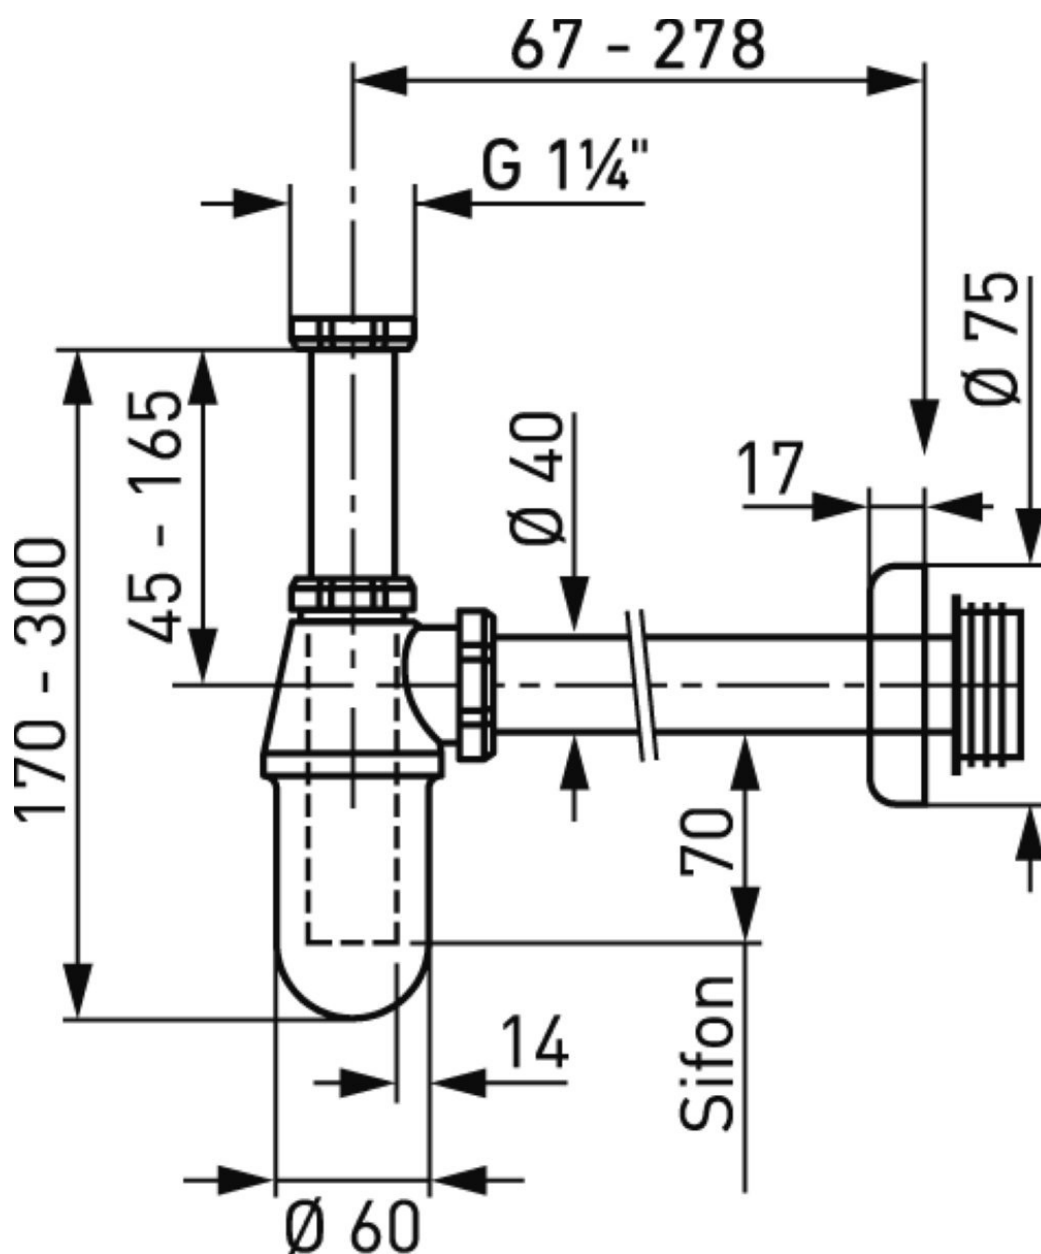

1614C0253

Siphon bouteille laiton chromé 1 1/4» 40 mm

Document et photos non-contractuels. Tarif selon la date d'exportation du pdf, mentionné à titre indicatif. Les dimensions en millimètres s'entendent sous réserve des tolérances d'usine, d'éventuelles modifications ultérieures, de même que de nouvelles possibilités de montage. La responsabilité ne peut être engagée en cas de cotes manquantes ou erronées (CO art. 100)