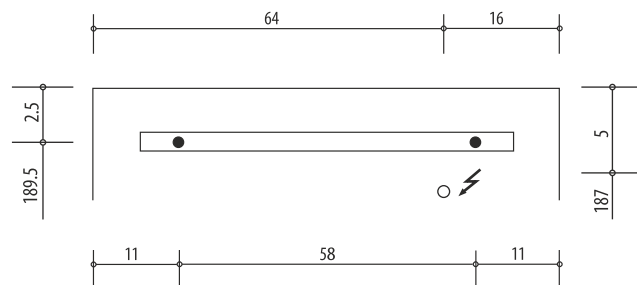

Keller

ILLUMINATO

Keller Art. Nr. 309 403 073

Artikel
Article
Articolo

614494

Ausgabe
Edition
Edizione

4-2016

Spiegelschrank Illuminato 800 2T
Armoire de toilette Illuminato 800 2P
Armadio da bagno Illuminato 800 2P

Position Steckdosen
Position prises de courant
Posizione prese di corrente

Die Massangaben in cm verstehen sich unter dem Vorbehalt der Werkstoleranzen, eventuell späterer Änderungen sowie weiterer Montagemöglichkeiten. Die Haftung für Folgen fehlerhafter oder unvollständiger Massangaben ist ausgeschlossen. (Art. 100 OR)

Les dimensions en cm s'entendent sous réserve des tolérances d'usine, d'éventuelles modifications ultérieures, de même que de nouvelles possibilités de montage. La responsabilité ne peut être engagée en cas de cotes manquantes ou erronées (CD art. 100)