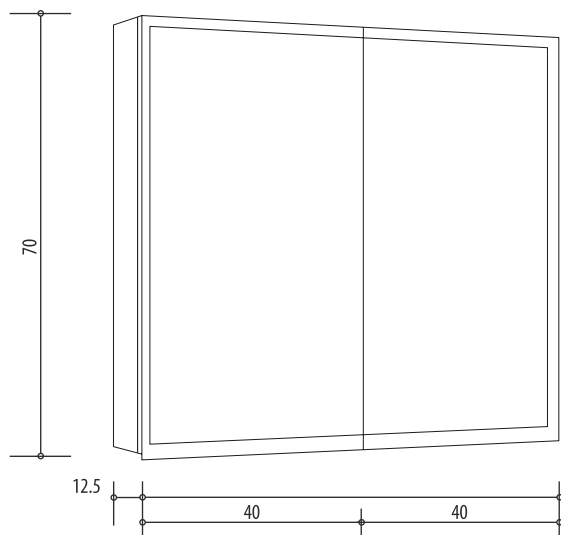

Keller

ILLUMINATO

Keller Art. Nr. 309 403 073

Artikel
Article
Articolo

614494

Ausgabe
Edition
Edizione

4-2016

Spiegelschrank Illuminato 800 2T
Armoire de toilette Illuminato 800 2P
Armadio da bagno Illuminato 800 2P

Keller Spiegelschränke AG, Riedern 14, CH-9325 Roggwil
Tel. 071 454 70 70 Fax 071 454 70 77
www.guten-morgen.ch