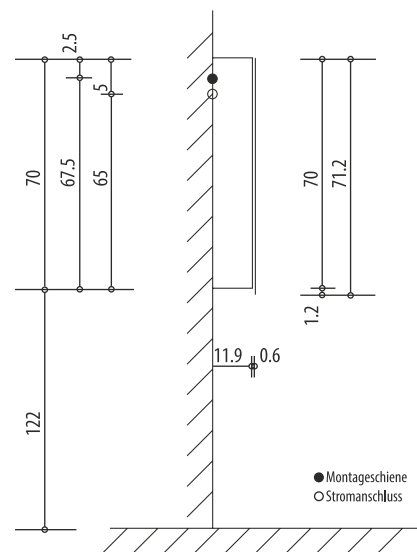

Keller

ILLUMINATO

Keller Art. Nr. 309 403 073

Artikel
Article
Articolo

614494

Ausgabe
Edition
Edizione

4-2016

Spiegelschrank Illuminato 800 2T
Armoire de toilette Illuminato 800 2P
Armadio da bagno Illuminato 800 2P

Keller Spiegelschränke AG, Riedern 14, CH-9325 Roggwil
Tel. 071 454 70 70 Fax 071 454 70 77
www.guten-morgen.ch