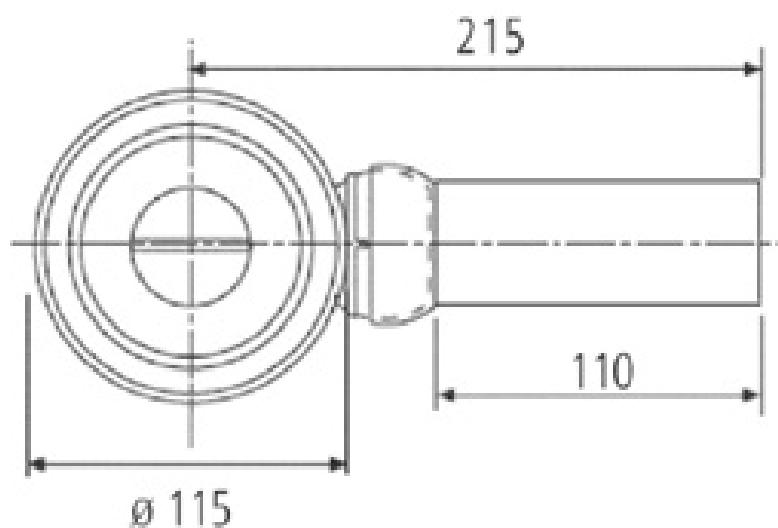

1614C0152

Garniture de douche PORESTA Fix-DF, D 90 mm
capacité d'écoulement 40 l/min, set d'écoulement de finition chromé inclus

Document et photos non-contractuels. Tarif selon la date d'exportation du pdf, mentionné à titre indicatif. Les dimensions en millimètres s'entendent sous réserve des tolérances d'usine, d'éventuelles modifications ultérieures, de même que de nouvelles possibilités de montage. La responsabilité ne peut être engagée en cas de cotes manquantes ou erronées (CO art. 100)