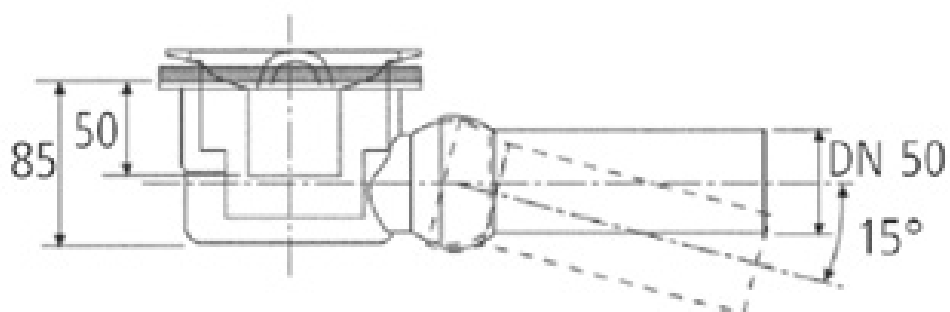

1614C0152

Garniture de douche PORESTA Fix-DF, D 90 mm
capacité d'écoulement 40 l/min, set d'écoulement de finition chromé inclus

Document et photos non-contractuels. Tarif selon la date d'exportation du pdf, mentionné à titre indicatif. Les dimensions en millimètres s'entendent sous réserve des tolérances d'usine, d'éventuelles modifications ultérieures, de même que de nouvelles possibilités de montage. La responsabilité ne peut être engagée en cas de cotes manquantes ou erronées (CO art. 100)