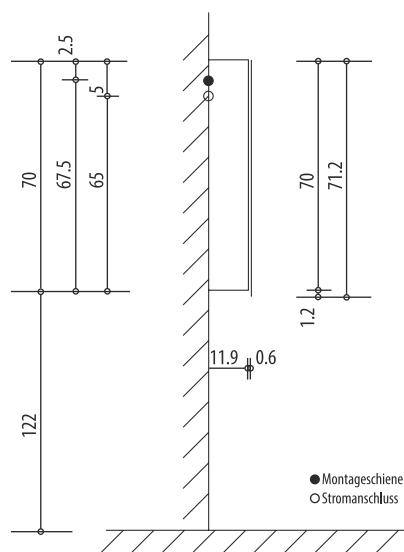

Keller

ILLUMINATO

Keller Art. Nr. 309 403 013

Artikel
Article
Articolo

614492

Ausgabe
Edition
Edizione

4-2016

Spiegelschrank Illuminato 600 1T / Band links
Armoire de toilette Illuminato 600 1P / charnières à gauche
Armadio da bagno Illuminato 600 1P / cerniere a sinistra

Keller Spiegelschränke AG, Riedern 14, CH-9325 Roggwil
Tel. 071 454 70 70 Fax 071 454 70 77
www.guten-morgen.ch