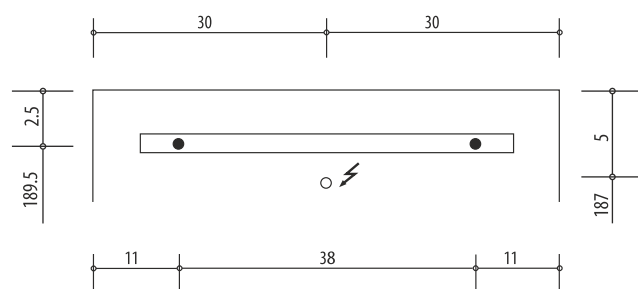

Keller

ILLUMINATO

Keller Art. Nr. 309 403 013

Artikel
Article
Articolo

614492

Ausgabe
Edition
Edizione

4-2016

Spiegelschrank Illuminato 600 1T / Band links
Armoire de toilette Illuminato 600 1P / charnières à gauche
Armadio da bagno Illuminato 600 1P / cerniere a sinistra

Position Steckdosen
Position prises de courant
Posizione prese di corrente

Die Massangaben in cm verstehen sich unter dem Vorbehalt der Werkstoleranzen, eventuell späterer Änderungen sowie weiterer Montagemöglichkeiten. Die Haftung für Folgen fehlerhafter oder unvollständiger Massangaben ist ausgeschlossen. (Art. 100 OR)

Les dimensions en cm s'entendent sous réserve des tolérances d'usine, d'éventuelles modifications ultérieures, de même que de nouvelles possibilités de montage. La responsabilité ne peut être engagée en cas de cotes manquantes ou erronées (CD art. 100)