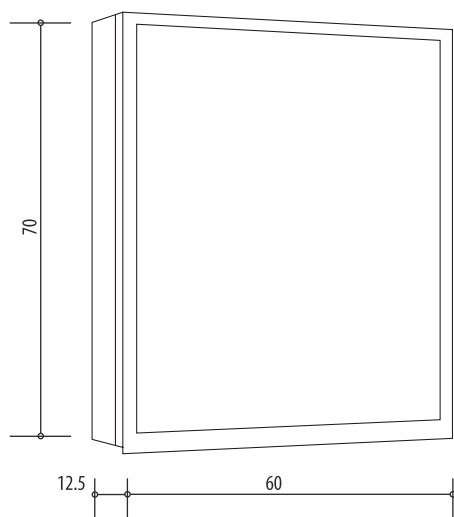

Keller

ILLUMINATO

Keller Art. Nr. 309 403 013

Artikel
Article
Articolo

614492

Ausgabe
Edition
Edizione

4-2016

Spiegelschrank Illuminato 600 1T / Band links
Armoire de toilette Illuminato 600 1P / charnières à gauche
Armadio da bagno Illuminato 600 1P / cerniere a sinistra

Keller Spiegelschränke AG, Riedern 14, CH-9325 Roggwil
Tel. 071 454 70 70 Fax 071 454 70 77
www.guten-morgen.ch