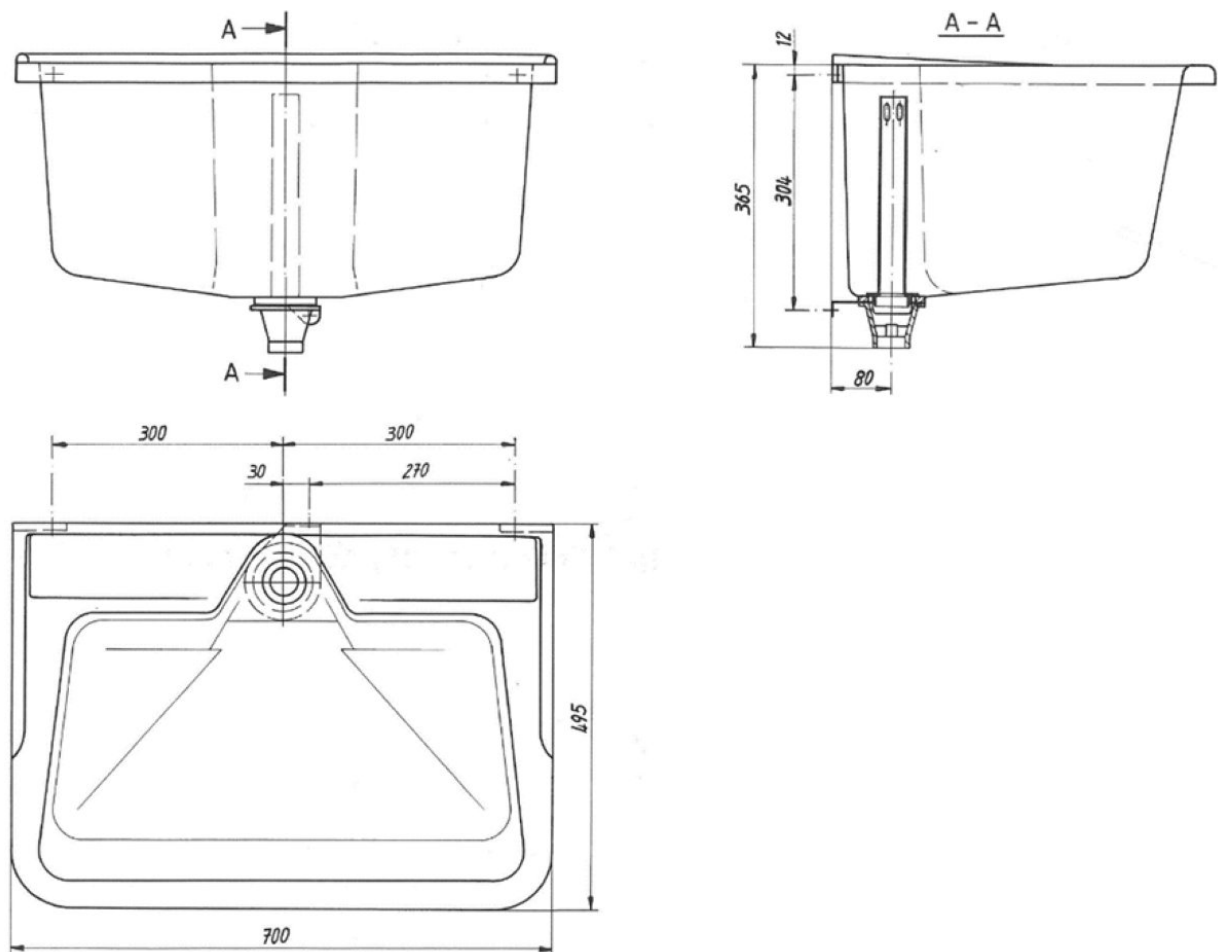

1624C0573

Bac à laver Wega granit 70 X 50 X 26 CM

Document et photos non-contractuels. Tarif selon la date d'exportation du pdf, mentionné à titre indicatif. Les dimensions en millimètres s'entendent sous réserve des tolérances d'usine, d'éventuelles modifications ultérieures, de même que de nouvelles possibilités de montage. La responsabilité ne peut être engagée en cas de cotes manquantes ou erronées (CO art. 100)