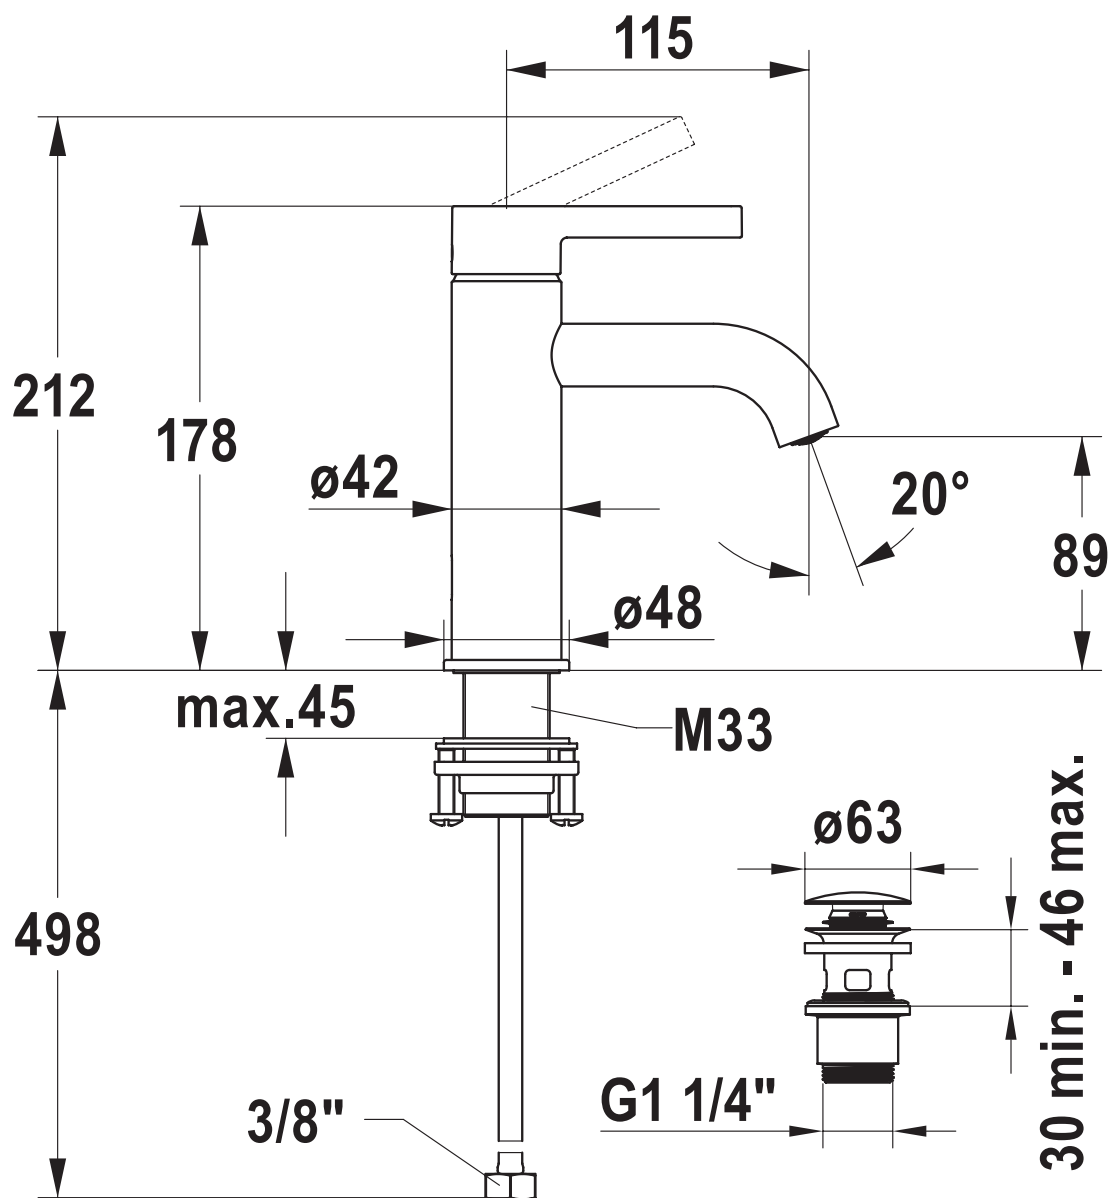

1621S0881

Mélangeur de lavabo BEVO S 115 mm, goulot fixe vidage Push Open, acier inoxydable brossé

Document et photos non-contractuels. Tarif selon la date d'exportation du pdf, mentionné à titre indicatif. Les dimensions en millimètres s'entendent sous réserve des tolérances d'usine, d'éventuelles modifications ultérieures, de même que de nouvelles possibilités de montage. La responsabilité ne peut être engagée en cas de cotes manquantes ou erronées (CO art. 100)