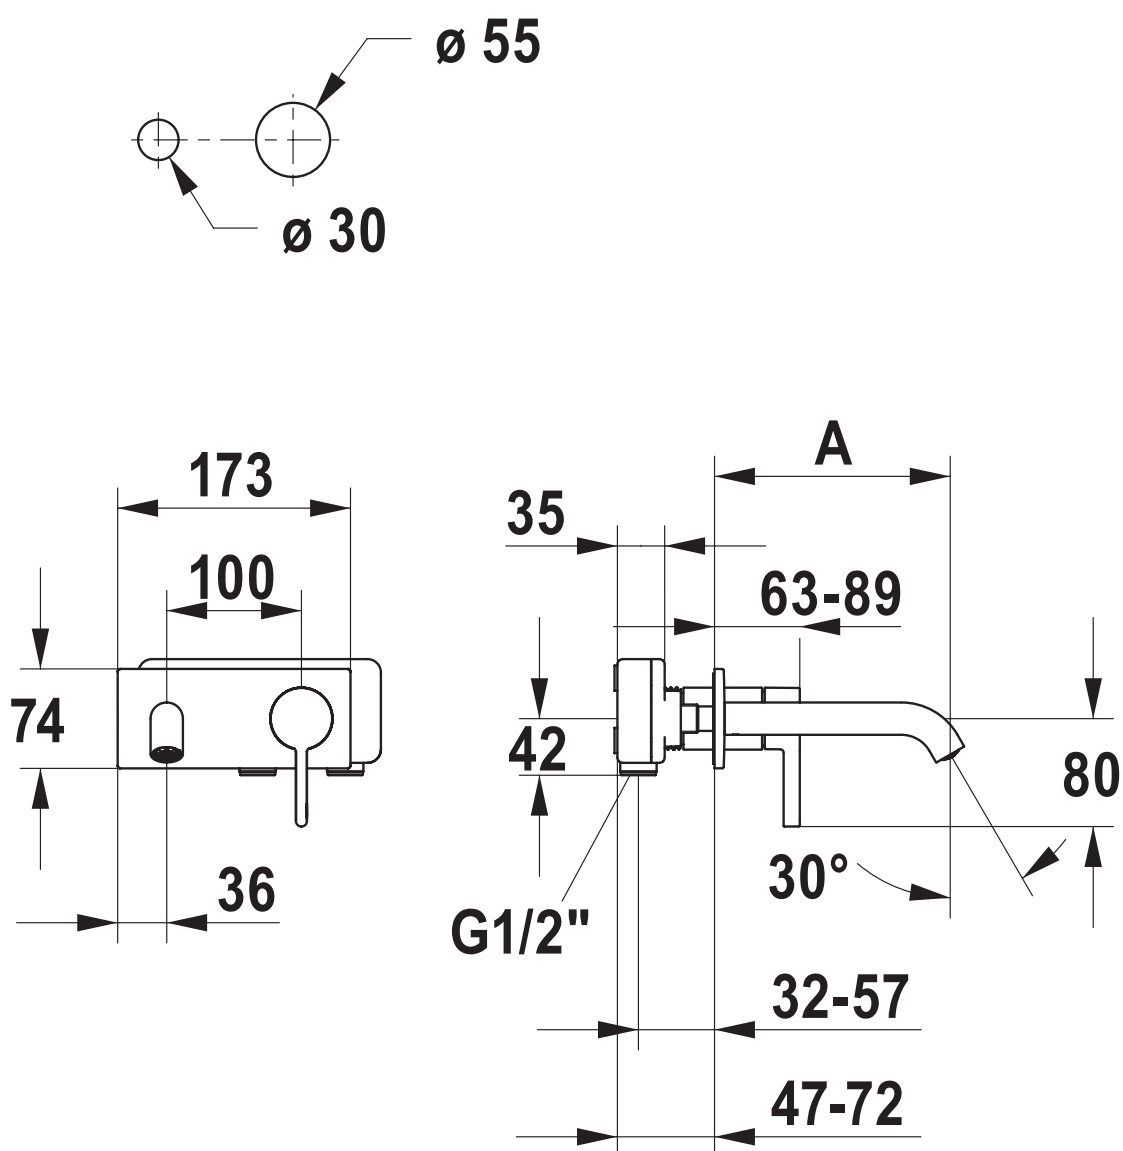

1621S0892

Mélangeur mural BEVO UP set de montage final S 225 mm, sans corps à encastrer Nr. 39.001.401.931, groupe acoustique I, noir mat

Document et photos non-contractuels. Tarif selon la date d'exportation du pdf, mentionné à titre indicatif. Les dimensions en millimètres s'entendent sous réserve des tolérances d'usine, d'éventuelles modifications ultérieures, de même que de nouvelles possibilités de montage. La responsabilité ne peut être engagée en cas de cotes manquantes ou erronées (CO art. 100)