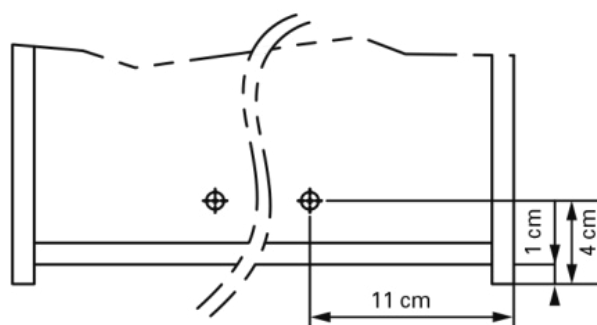

1617C0144

Arm. de toilette CUBANGO LED 40 x 78,5 x 13 cm profil en aluminium, prise derrière porte en bas à droite porte à double miroir charnières à gauche, LED en haut 10 W, en bas 2,5 W éteindre avec interrupteur IP24, blanc

**IP 24**

Elektroanschluss  
Raccord électrique  
Allacciamento elettrico

Schalter  
Interrupteur  
Interruttore

Steckdose  
Prise de courant  
Presà elettrica

**Montageschiene**  
*Support de montage*  
**Stecca di montaggio**

**Befestigungslöcher unten**  
*Trous de fixation en bas*  
**Fori inferiori per viti di montaggio**

Document et photos non-contractuels. Tarif selon la date d'exportation du pdf, mentionné à titre indicatif. Les dimensions en millimètres s'entendent sous réserve des tolérances d'usine, d'éventuelles modifications ultérieures, de même que de nouvelles possibilités de montage. La responsabilité ne peut être engagée en cas de cotes manquantes ou erronées (CO art. 100)