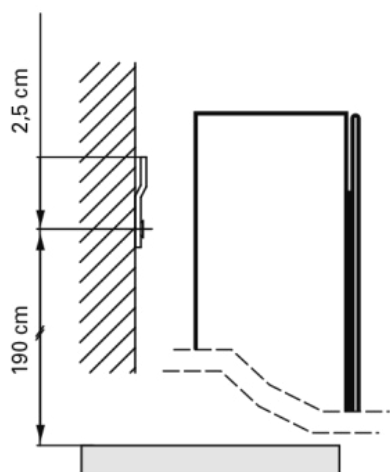

1617C0144

Arm. de toilette CUBANGO LED 40 x 78,5 x 13 cm profil en aluminium, prise derrière porte en bas à droite porte à double miroir charnières à gauche, LED en haut 10 W, en bas 2,5 W éteindre avec interrupteur IP24, blanc

**IP 24**

Elektroanschluss  
Raccord électrique  
Allacciamento elettrico

Schalter  
Interrupteur  
Interruttore

Steckdose  
Prise de courant  
Presà elettrica

**Montageschiene**  
*Support de montage*  
**Stecca di montaggio**

**Befestigungslöcher unten**  
*Trous de fixation en bas*  
**Fori inferiori per viti di montaggio**

Document et photos non-contractuels. Tarif selon la date d'exportation du pdf, mentionné à titre indicatif. Les dimensions en millimètres s'entendent sous réserve des tolérances d'usine, d'éventuelles modifications ultérieures, de même que de nouvelles possibilités de montage. La responsabilité ne peut être engagée en cas de cotes manquantes ou erronées (CO art. 100)