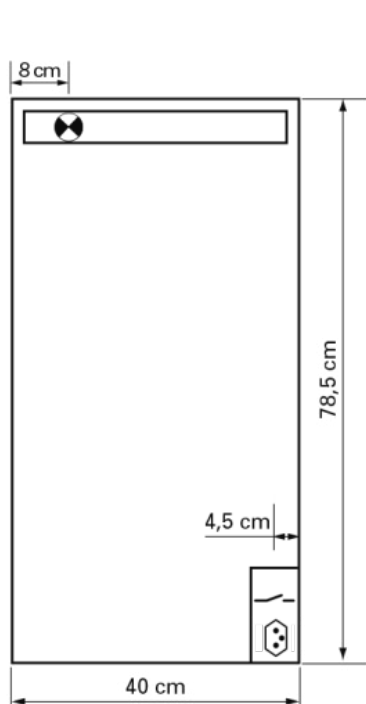

1617C0144

Arm. de toilette CUBANGO LED 40 x 78,5 x 13 cm profil en aluminium, prise derrière porte en bas à droite porte à double miroir charnières à gauche, LED en haut 10 W, en bas 2,5 W éteindre avec interrupteur IP24, blanc

**Befestigungslöcher unten**  
*Trous de fixation en bas*  
**Fori inferiori per viti di montaggio**

Document et photos non-contractuels. Tarif selon la date d'exportation du pdf, mentionné à titre indicatif. Les dimensions en millimètres s'entendent sous réserve des tolérances d'usine, d'éventuelles modifications ultérieures, de même que de nouvelles possibilités de montage. La responsabilité ne peut être engagée en cas de cotes manquantes ou erronées (CO art. 100)