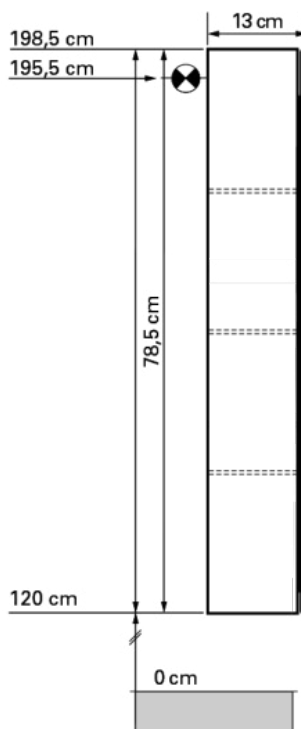

1617C0144

Arm. de toilette CUBANGO LED 40 x 78,5 x 13 cm profil en aluminium, prise derrière porte en bas à droite porte à double miroir charnières à gauche, LED en haut 10 W, en bas 2,5 W éteindre avec interrupteur IP24, blanc

**Befestigungslöcher unten**  
*Trous de fixation en bas*  
**Fori inferiori per viti di montaggio**

Document et photos non-contractuels. Tarif selon la date d'exportation du pdf, mentionné à titre indicatif. Les dimensions en millimètres s'entendent sous réserve des tolérances d'usine, d'éventuelles modifications ultérieures, de même que de nouvelles possibilités de montage. La responsabilité ne peut être engagée en cas de cotes manquantes ou erronées (CO art. 100)