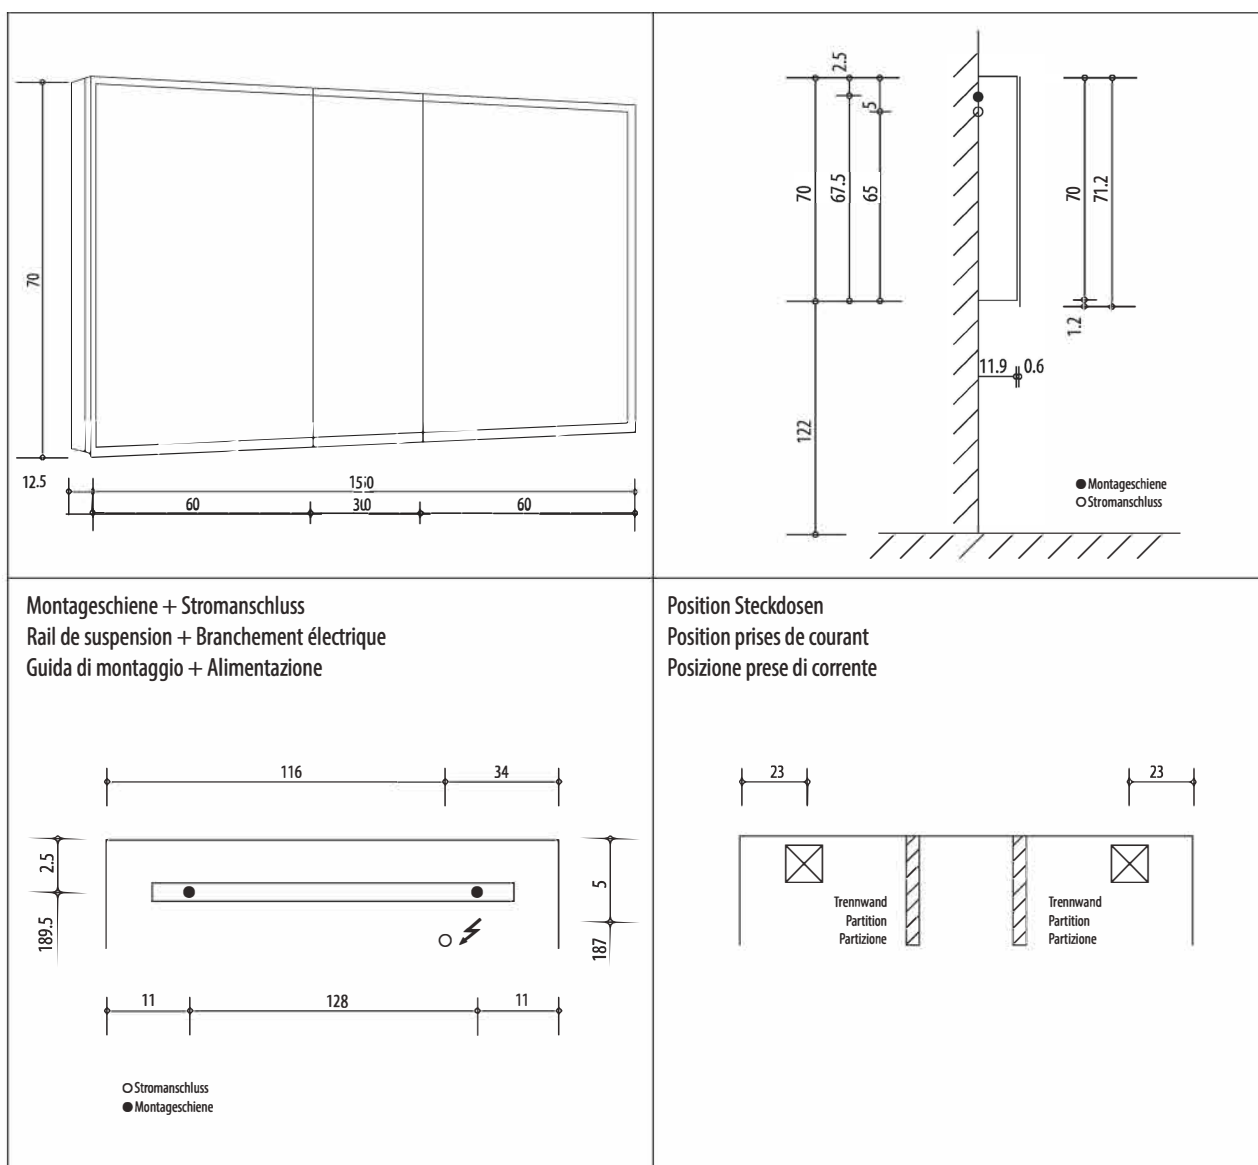

1617C0091

Armoire de toilette ILLUMINATO 150 x 71,5 x 12,5 cm profil en aluminium, 2 prises à double-prises, 3 portes à double miroir (60/30/60), éclairage LED, 6880 Lumen, réglable, IP24, 4000K, blanc

Document et photos non-contractuels. Tarif selon la date d'exportation du pdf, mentionné à titre indicatif. Les dimensions en millimètres s'entendent sous réserve des tolérances d'usine, d'éventuelles modifications ultérieures, de même que de nouvelles possibilités de montage. La responsabilité ne peut être engagée en cas de cotes manquantes ou erronées (CO art. 100)