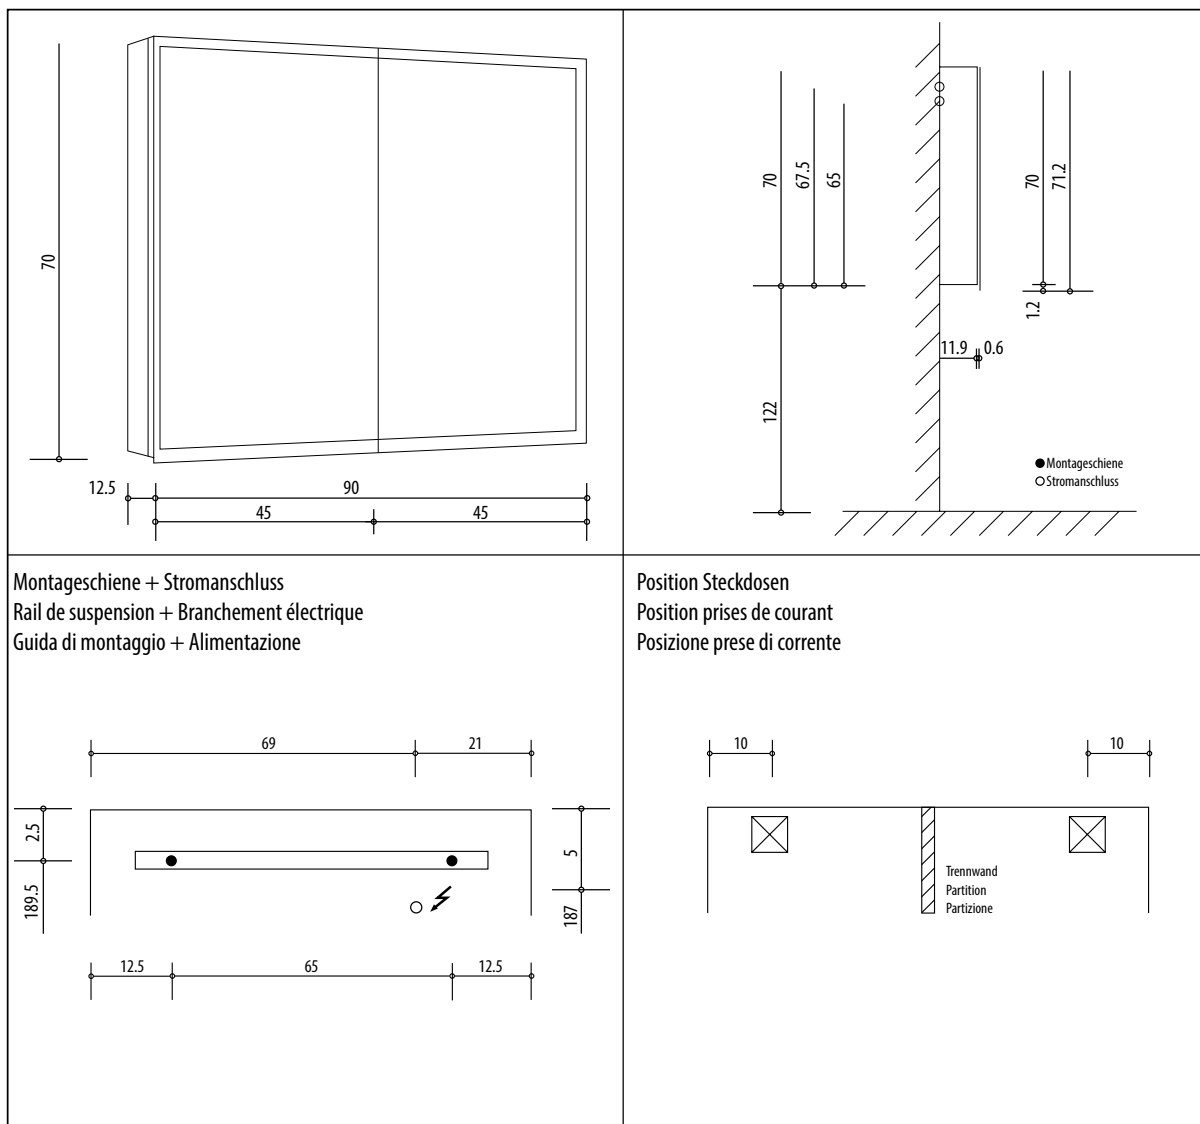

1617C0050

Armoire de toilette ILLUMINATO 90 x 71,5 x 12,5 cm profil en aluminium, 2 prises à double-prises, 2 portes à double miroir (45/45), éclairage LED4960 Lumen, réglable, IP24, 3000K, blanc

Document et photos non-contractuels. Tarif selon la date d'exportation du pdf, mentionné à titre indicatif. Les dimensions en millimètres s'entendent sous réserve des tolérances d'usine, d'éventuelles modifications ultérieures, de même que de nouvelles possibilités de montage. La responsabilité ne peut être engagée en cas de cotes manquantes ou erronées (CO art. 100)