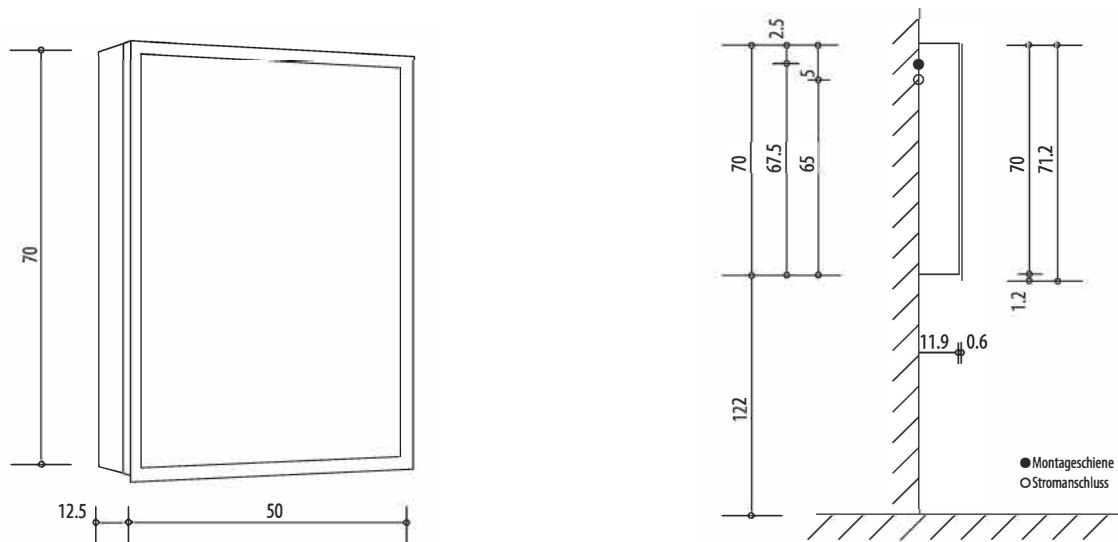

1617C0049

Armoire de toilette ILLUMINATO 50 x 71,5 x 12,5 cm profil en aluminium, 1 prise à double-prises, 1 porte à double miroir charnières à droite éclairage LED, 3680 Lumen réglable, IP24, 3000K, blanc

Document et photos non-contractuels. Tarif selon la date d'exportation du pdf, mentionné à titre indicatif. Les dimensions en millimètres s'entendent sous réserve des tolérances d'usine, d'éventuelles modifications ultérieures, de même que de nouvelles possibilités de montage. La responsabilité ne peut être engagée en cas de cotes manquantes ou erronées (CO art. 100)