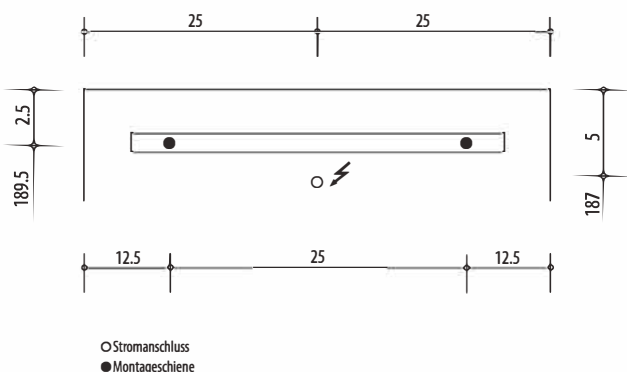

1617C0049

Armoire de toilette ILLUMINATO 50 x 71,5 x 12,5 cm profil en aluminium, 1 prise à double-prises, 1 porte à double miroir charnières à droite éclairage LED, 3680 Lumen réglable, IP24, 3000K, blanc

**Montageschiene + Stromanschluss**  
 Rail de suspension + Branchement électrique  
 Guida di montaggio + Alimentazione

**Position Steckdosen**  
 Position prises de courant  
 Posizione prese di corrente

Document et photos non-contractuels. Tarif selon la date d'exportation du pdf, mentionné à titre indicatif. Les dimensions en millimètres s'entendent sous réserve des tolérances d'usine, d'éventuelles modifications ultérieures, de même que de nouvelles possibilités de montage. La responsabilité ne peut être engagée en cas de cotes manquantes ou erronées (CO art. 100)