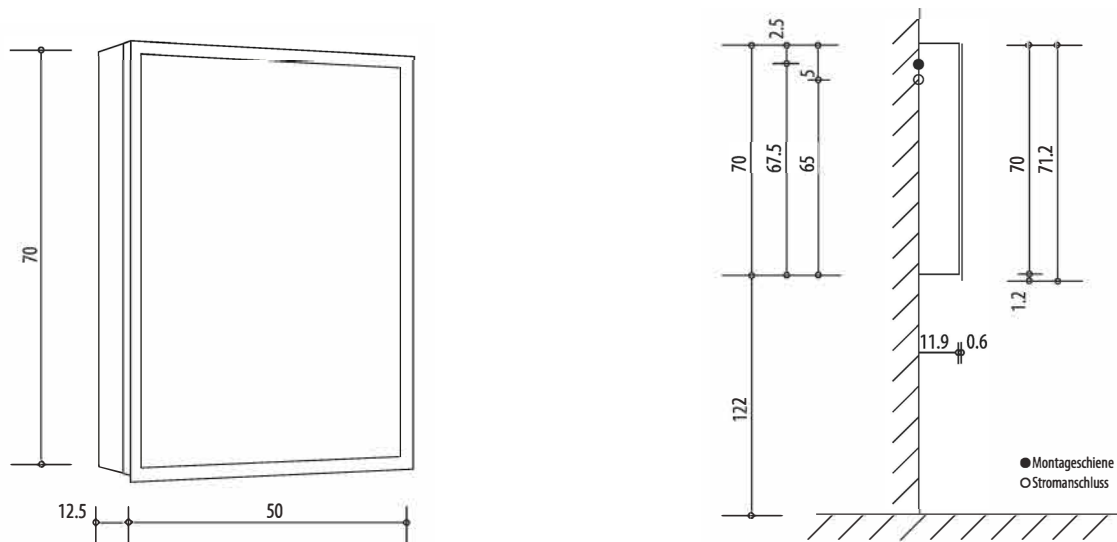

1617C0048

Armoire de toilette ILLUMINATO 50 x 71,5 x 12,5 cm profil en aluminium, 1 prise à double-prises, 1 porte à double miroir charnières à gauche éclairage LED, 3680 Lumen réglable, IP24, 3000K, blanc

Montageschiene + Stromanschluss
Rail de suspension + Branchement électrique
Guida di montaggio + Alimentazione

Position Steckdosen
Position prises de courant
Posizione prese di corrente

Document et photos non-contractuels. Tarif selon la date d'exportation du pdf, mentionné à titre indicatif. Les dimensions en millimètres s'entendent sous réserve des tolérances d'usine, d'éventuelles modifications ultérieures, de même que de nouvelles possibilités de montage. La responsabilité ne peut être engagée en cas de cotes manquantes ou erronées (CO art. 100)