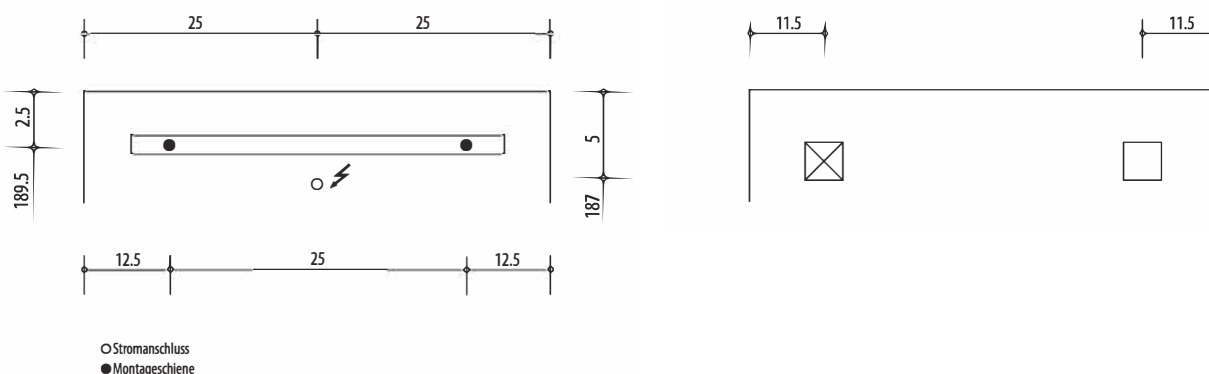

1617C0048

Armoire de toilette ILLUMINATO 50 x 71,5 x 12,5 cm profil en aluminium, 1 prise à double-prises, 1 porte à double miroir charnières à gauche éclairage LED, 3680 Lumen réglable, IP24, 3000K, blanc

Montageschiene + Stromanschluss
Rail de suspension + Branchement électrique
Guida di montaggio + Alimentazione

Position Steckdosen
Position prises de courant
Posizione prese di corrente

Document et photos non-contractuels. Tarif selon la date d'exportation du pdf, mentionné à titre indicatif. Les dimensions en millimètres s'entendent sous réserve des tolérances d'usine, d'éventuelles modifications ultérieures, de même que de nouvelles possibilités de montage. La responsabilité ne peut être engagée en cas de cotes manquantes ou erronées (CO art. 100)