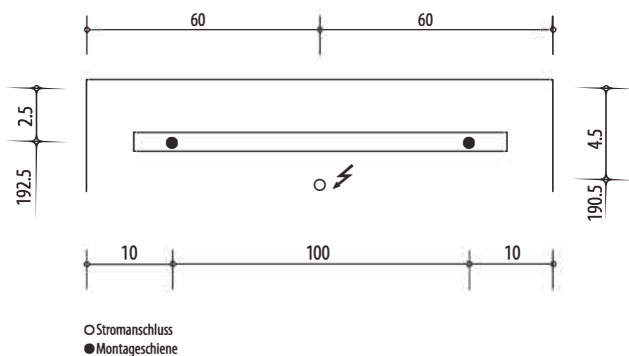

1617C0262

Armoire de toilette PURO LED 120 x 76,5 x 12,5 cm profil en aluminium, prise double en haut dans le boîte gauche, changeable, 2 portes à double miroir (60/60) éclairage LED 3630 Lumen 4000K, IP24, blanc

Montageschiene + Stromanschluss
Rail de suspension + Branchement électrique
Guida di montaggio + Alimentazione

Position Steckdosen
Position prises de courant
Posizione prese di corrente

Document et photos non-contractuels. Tarif selon la date d'exportation du pdf, mentionné à titre indicatif. Les dimensions en millimètres s'entendent sous réserve des tolérances d'usine, d'éventuelles modifications ultérieures, de même que de nouvelles possibilités de montage. La responsabilité ne peut être engagée en cas de cotes manquantes ou erronées (CO art. 100)