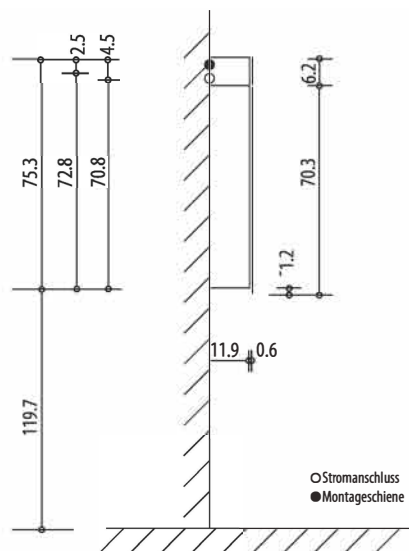

1617C0262

Armoire de toilette PURO LED 120 x 76,5 x 12,5 cm profil en aluminium, prise double en haut dans le boîte gauche, changeable, 2 portes à double miroir (60/60) éclairage LED 3630 Lumen 4000K, IP24, blanc

Montageschiene + Stromanschluss
Rail de suspension + Branchement électrique
Guida di montaggio + Alimentazione

Position Steckdosen
Position prises de courant
Posizione prese di corrente

Document et photos non-contractuels. Tarif selon la date d'exportation du pdf, mentionné à titre indicatif. Les dimensions en millimètres s'entendent sous réserve des tolérances d'usine, d'éventuelles modifications ultérieures, de même que de nouvelles possibilités de montage. La responsabilité ne peut être engagée en cas de cotes manquantes ou erronées (CO art. 100)