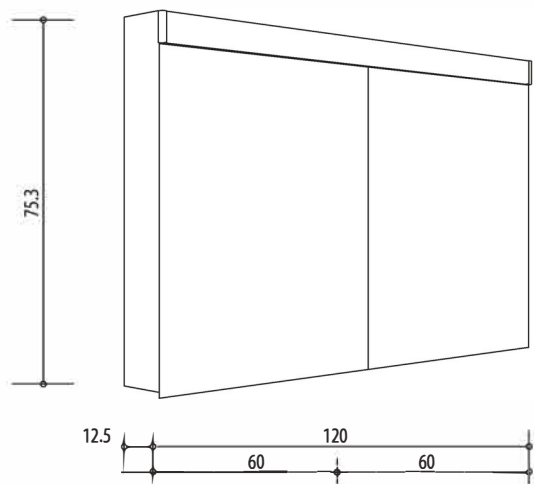

1617C0262

Armoire de toilette PURO LED 120 x 76,5 x 12,5 cm profil en aluminium, prise double en haut dans le boîte gauche, changeable, 2 portes à double miroir (60/60) éclairage LED 3630 Lumen 4000K, IP24, blanc

Montageschiene + Stromanschluss
Rail de suspension + Branchement électrique
Guida di montaggio + Alimentazione

Position Steckdosen
Position prises de courant
Posizione prese di corrente

Document et photos non-contractuels. Tarif selon la date d'exportation du pdf, mentionné à titre indicatif. Les dimensions en millimètres s'entendent sous réserve des tolérances d'usine, d'éventuelles modifications ultérieures, de même que de nouvelles possibilités de montage. La responsabilité ne peut être engagée en cas de cotes manquantes ou erronées (CO art. 100)