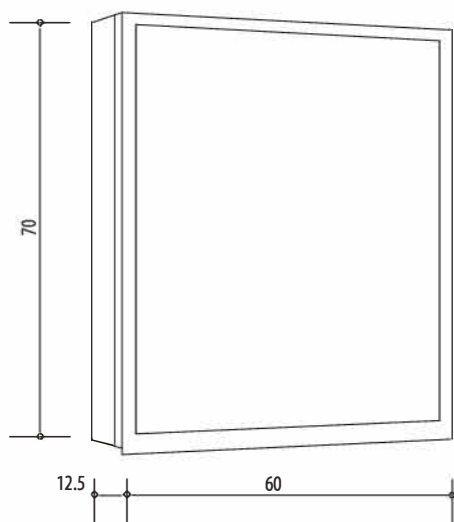

1617C0265

Armoire de toilette ILLUMINATO 60 x 71,5 x 12,5 cm profil en aluminium, 1 prise à double-prises, 1 porte à double miroir charnières à gauche éclairage LED, 3000 Lumen réglable, IP24 , 3000K, blanc

Montageschiene + Stromanschluss
Rail de suspension + Branchement électrique
Guida di montaggio + Alimentazione

Position Steckdosen
Position prises de courant
Posizione prese di corrente

Document et photos non-contractuels. Tarif selon la date d'exportation du pdf, mentionné à titre indicatif. Les dimensions en millimètres s'entendent sous réserve des tolérances d'usine, d'éventuelles modifications ultérieures, de même que de nouvelles possibilités de montage. La responsabilité ne peut être engagée en cas de cotes manquantes ou erronées (CO art. 100)