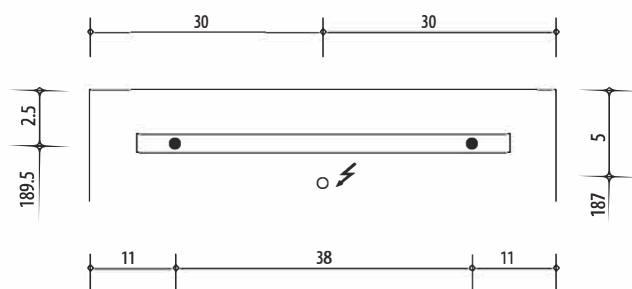

1617C0265

Armoire de toilette ILLUMINATO 60 x 71,5 x 12,5 cm profil en aluminium, 1 prise à double-prises, 1 porte à double miroir charnières à gauche éclairage LED, 3000 Lumen réglable, IP24 , 3000K, blanc

Montageschiene + Stromanschluss
Rail de suspension + Branchement électrique
Guida di montaggio + Alimentazione

Position Steckdosen
Position prises de courant
Posizione prese di corrente

Document et photos non-contractuels. Tarif selon la date d'exportation du pdf, mentionné à titre indicatif. Les dimensions en millimètres s'entendent sous réserve des tolérances d'usine, d'éventuelles modifications ultérieures, de même que de nouvelles possibilités de montage. La responsabilité ne peut être engagée en cas de cotes manquantes ou erronées (CO art. 100)