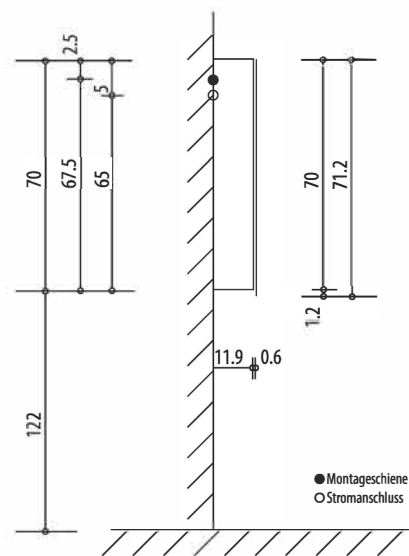

1617C0265

Armoire de toilette ILLUMINATO 60 x 71,5 x 12,5 cm profil en aluminium, 1 prise à double-prises, 1 porte à double miroir charnières à gauche éclairage LED, 3000 Lumen réglable, IP24 , 3000K, blanc

Montageschiene + Stromanschluss
Rail de suspension + Branchement électrique
Guida di montaggio + Alimentazione

Position Steckdosen
Position prises de courant
Posizione prese di corrente

Document et photos non-contractuels. Tarif selon la date d'exportation du pdf, mentionné à titre indicatif. Les dimensions en millimètres s'entendent sous réserve des tolérances d'usine, d'éventuelles modifications ultérieures, de même que de nouvelles possibilités de montage. La responsabilité ne peut être engagée en cas de cotes manquantes ou erronées (CO art. 100)