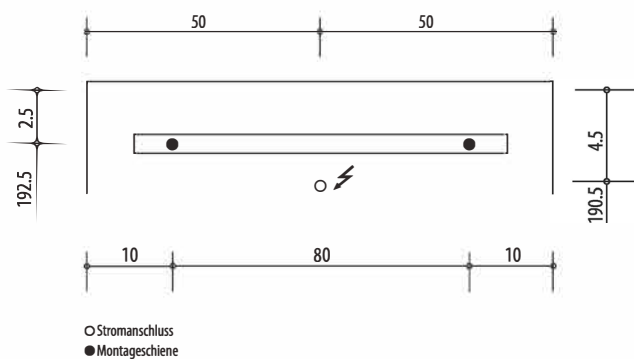

1617C0309

Armoire de toilette PURO LED 100 x 76,5 x 12,5 cm profil en aluminium, prise double en haut dans le boîte gauche, changeable, 2 portes à double miroir (50/50) éclairage LED 2733 Lumen 3000K, IP24, blanc

Montageschiene + Stromanschluss
 Rail de suspension + Branchement électrique
 Guida di montaggio + Alimentazione

Position Steckdosen
 Position prises de courant
 Posizione prese di corrente

Document et photos non-contractuels. Tarif selon la date d'exportation du pdf, mentionné à titre indicatif. Les dimensions en millimètres s'entendent sous réserve des tolérances d'usine, d'éventuelles modifications ultérieures, de même que de nouvelles possibilités de montage. La responsabilité ne peut être engagée en cas de cotes manquantes ou erronées (CO art. 100)