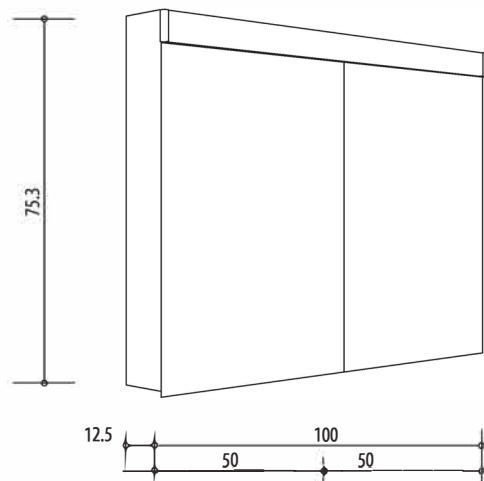

1617C0309

Armoire de toilette PURO LED 100 x 76,5 x 12,5 cm profil en aluminium, prise double en haut dans le boîte gauche, changeable, 2 portes à double miroir (50/50) éclairage LED 2733 Lumen 3000K, IP24, blanc

Montageschiene + Stromanschluss
 Rail de suspension + Branchement électrique
 Guida di montaggio + Alimentazione

Position Steckdosen
 Position prises de courant
 Posizione prese di corrente

Document et photos non-contractuels. Tarif selon la date d'exportation du pdf, mentionné à titre indicatif. Les dimensions en millimètres s'entendent sous réserve des tolérances d'usine, d'éventuelles modifications ultérieures, de même que de nouvelles possibilités de montage. La responsabilité ne peut être engagée en cas de cotes manquantes ou erronées (CO art. 100)