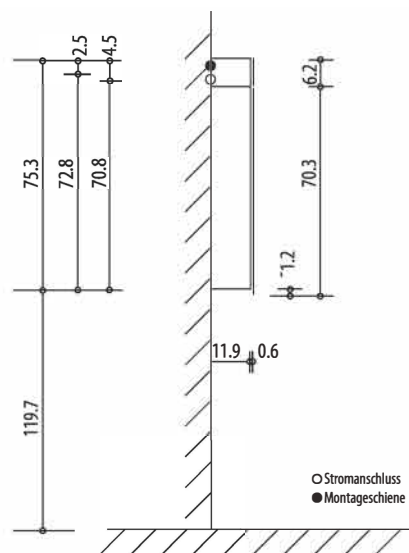

1617C0309

Armoire de toilette PURO LED 100 x 76,5 x 12,5 cm profil en aluminium, prise double en haut dans le boîte gauche, changeable, 2 portes à double miroir (50/50) éclairage LED 2733 Lumen 3000K, IP24, blanc

Montageschiene + Stromanschluss
 Rail de suspension + Branchement électrique
 Guida di montaggio + Alimentazione

Position Steckdosen
 Position prises de courant
 Posizione prese di corrente

Document et photos non-contractuels. Tarif selon la date d'exportation du pdf, mentionné à titre indicatif. Les dimensions en millimètres s'entendent sous réserve des tolérances d'usine, d'éventuelles modifications ultérieures, de même que de nouvelles possibilités de montage. La responsabilité ne peut être engagée en cas de cotes manquantes ou erronées (CO art. 100)