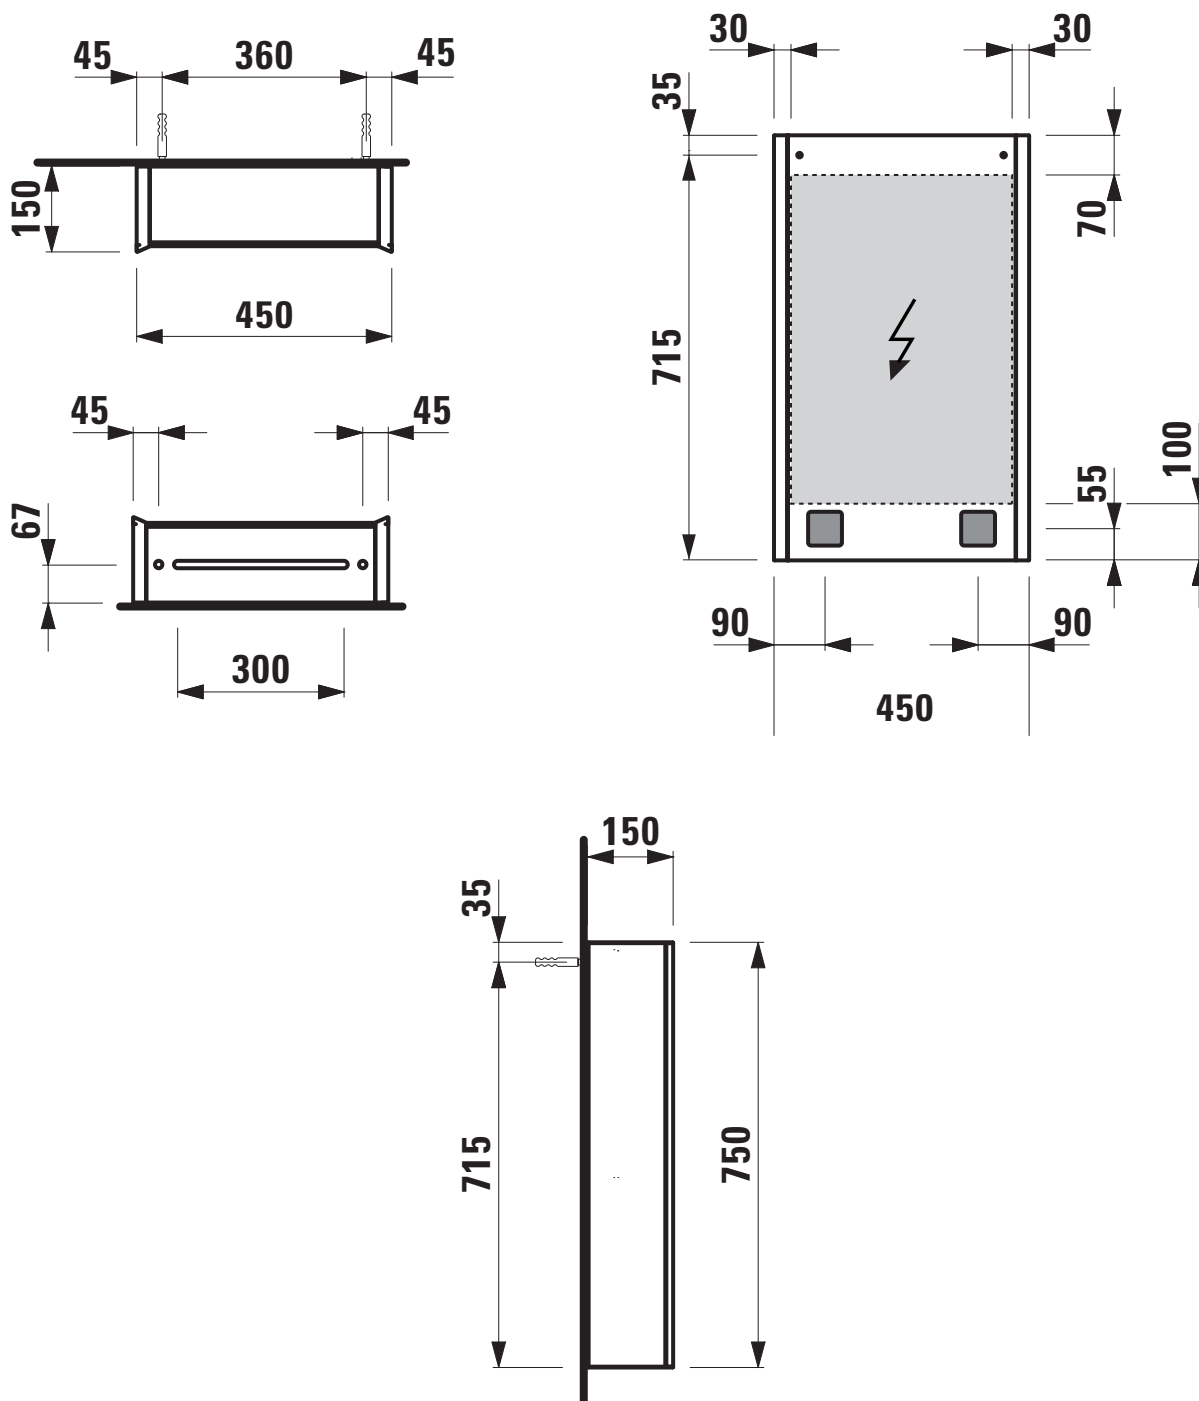

1617C0463

Armoire de toilette FRAME 25 LED 45,0 x 75,0 x 15,0 cm 1 porte à double miroir charnières à gauche, 2 prises éclairage LED vertical 4000 Kelvin, 2x 14 W, IP44, miroir

Document et photos non-contractuels. Tarif selon la date d'exportation du pdf, mentionné à titre indicatif. Les dimensions en millimètres s'entendent sous réserve des tolérances d'usine, d'éventuelles modifications ultérieures, de même que de nouvelles possibilités de montage. La responsabilité ne peut être engagée en cas de cotes manquantes ou erronées (CO art. 100)