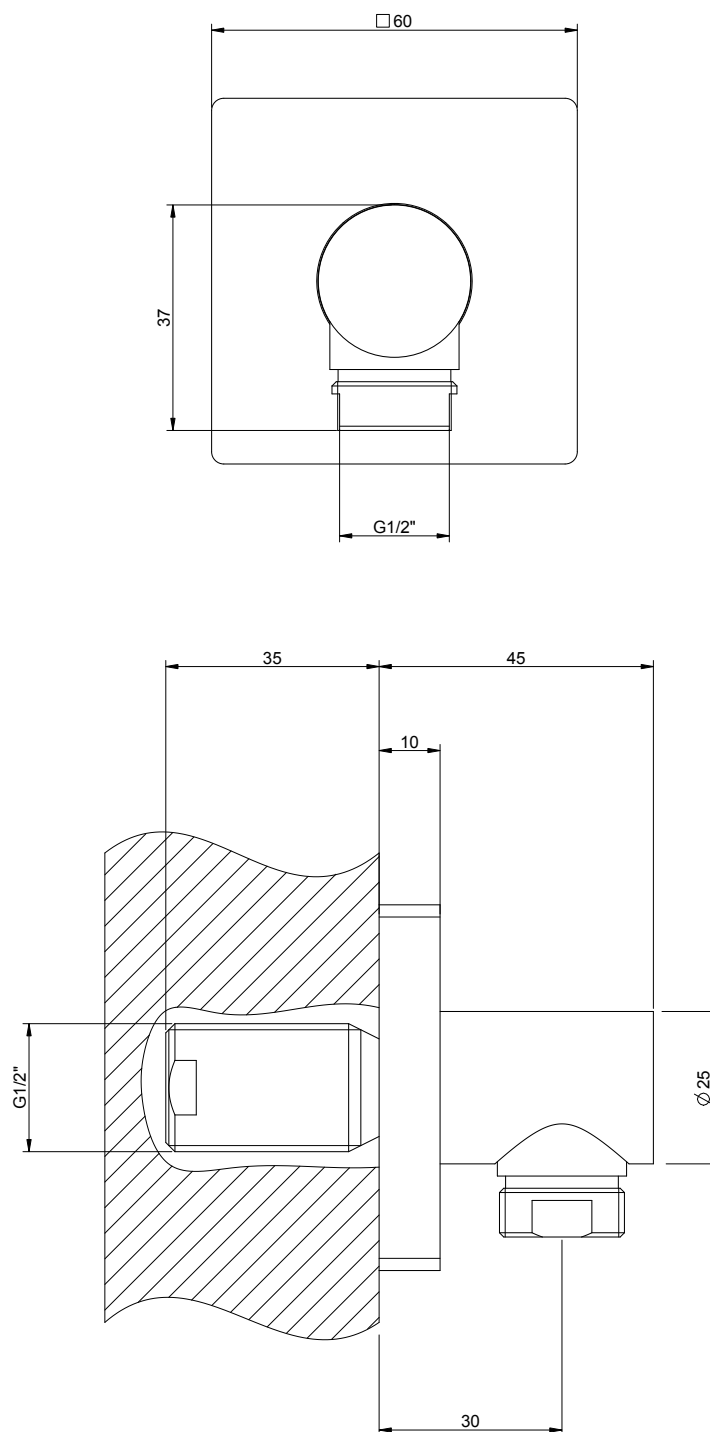

1621C1091

Sortie murale EMPORIO coudée 1/2», L 45 mm, rosace carrée, 149 Finox

Document et photos non-contractuels. Tarif selon la date d'exportation du pdf, mentionné à titre indicatif. Les dimensions en millimètres s'entendent sous réserve des tolérances d'usine, d'éventuelles modifications ultérieures, de même que de nouvelles possibilités de montage. La responsabilité ne peut être engagée en cas de cotes manquantes ou erronées (CO art. 100)