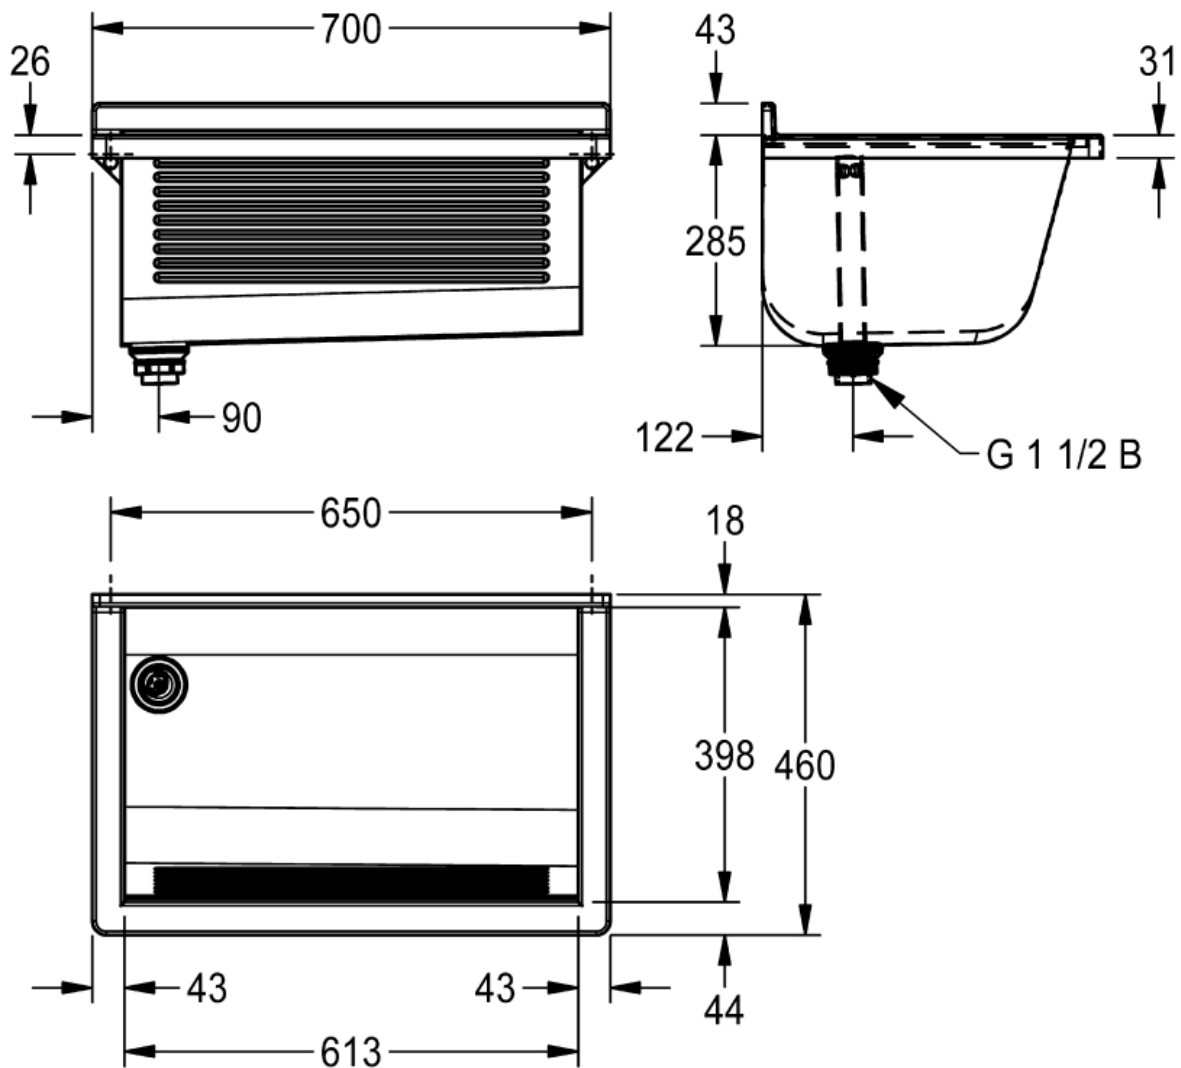

1624C0675

Bac à laver SIRIUS BS311N 70 x 46 cm, acier au nickel chrome, cadre synthétique gris soupape à surverse 1 1/2» à gauche

Document et photos non-contractuels. Tarif selon la date d'exportation du pdf, mentionné à titre indicatif. Les dimensions en millimètres s'entendent sous réserve des tolérances d'usine, d'éventuelles modifications ultérieures, de même que de nouvelles possibilités de montage. La responsabilité ne peut être engagée en cas de cotes manquantes ou erronées (CO art. 100)