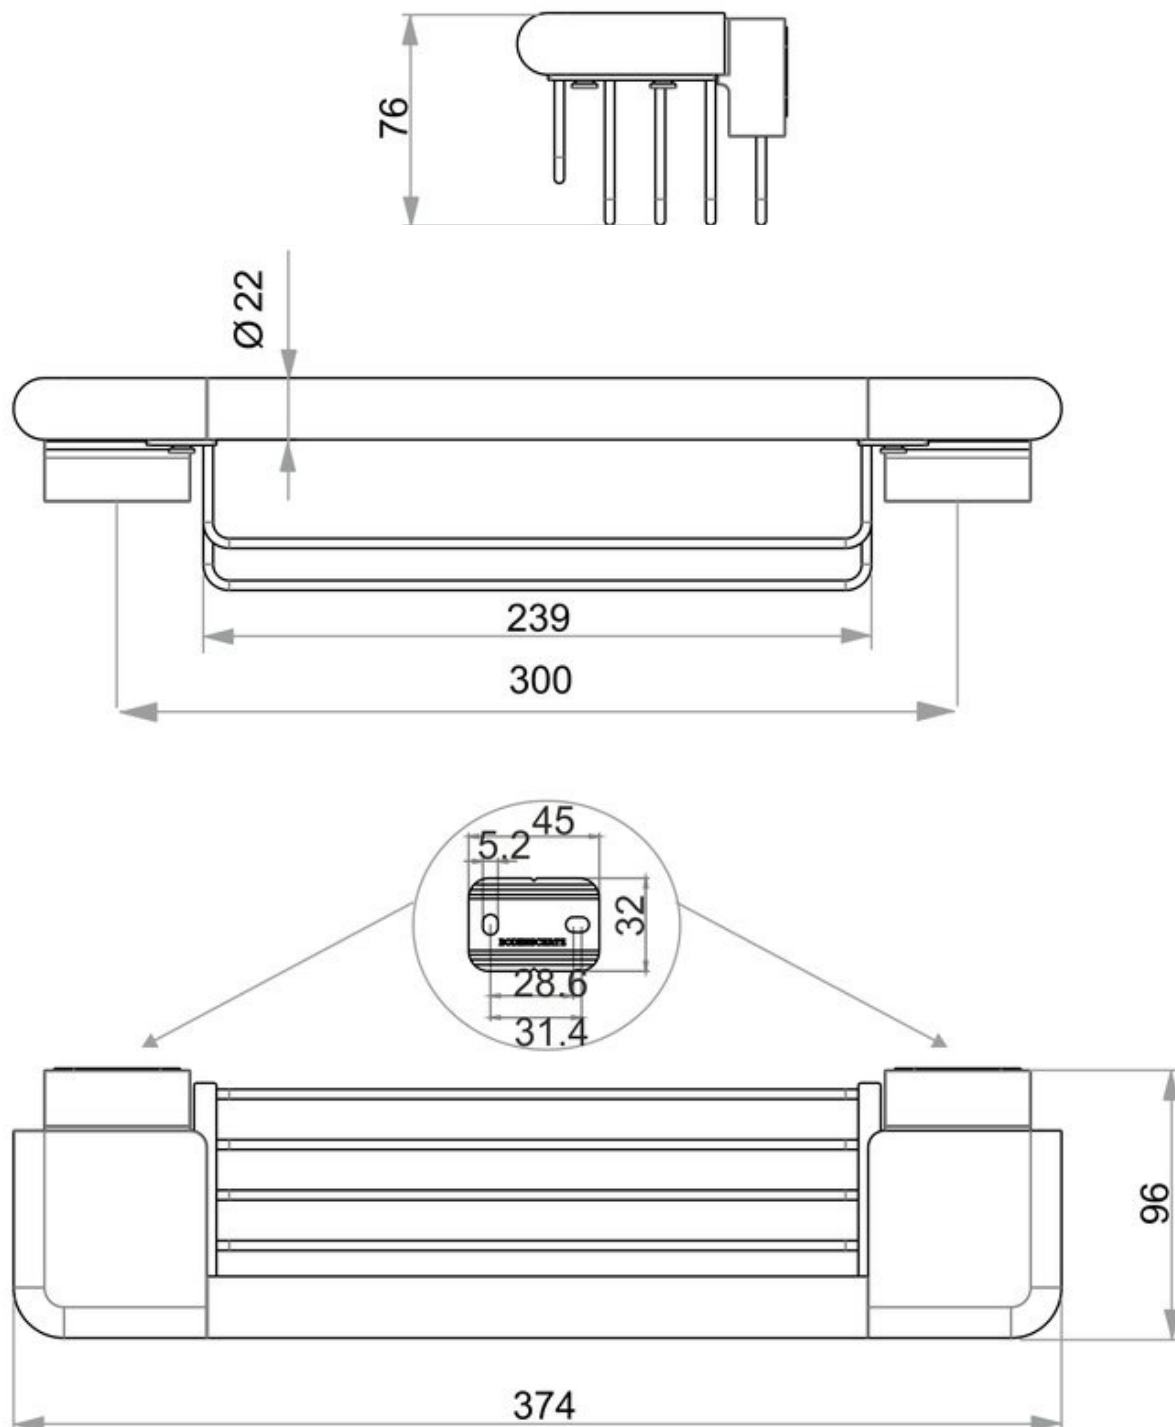

1690C0142

Barre d'appui NANDRO 37,4 cm savonnière à barrettes, Chromé

Document et photos non-contractuels. Tarif selon la date d'exportation du pdf, mentionné à titre indicatif. Les dimensions en millimètres s'entendent sous réserve des tolérances d'usine, d'éventuelles modifications ultérieures, de même que de nouvelles possibilités de montage. La responsabilité ne peut être engagée en cas de cotes manquantes ou erronées (CO art. 100)