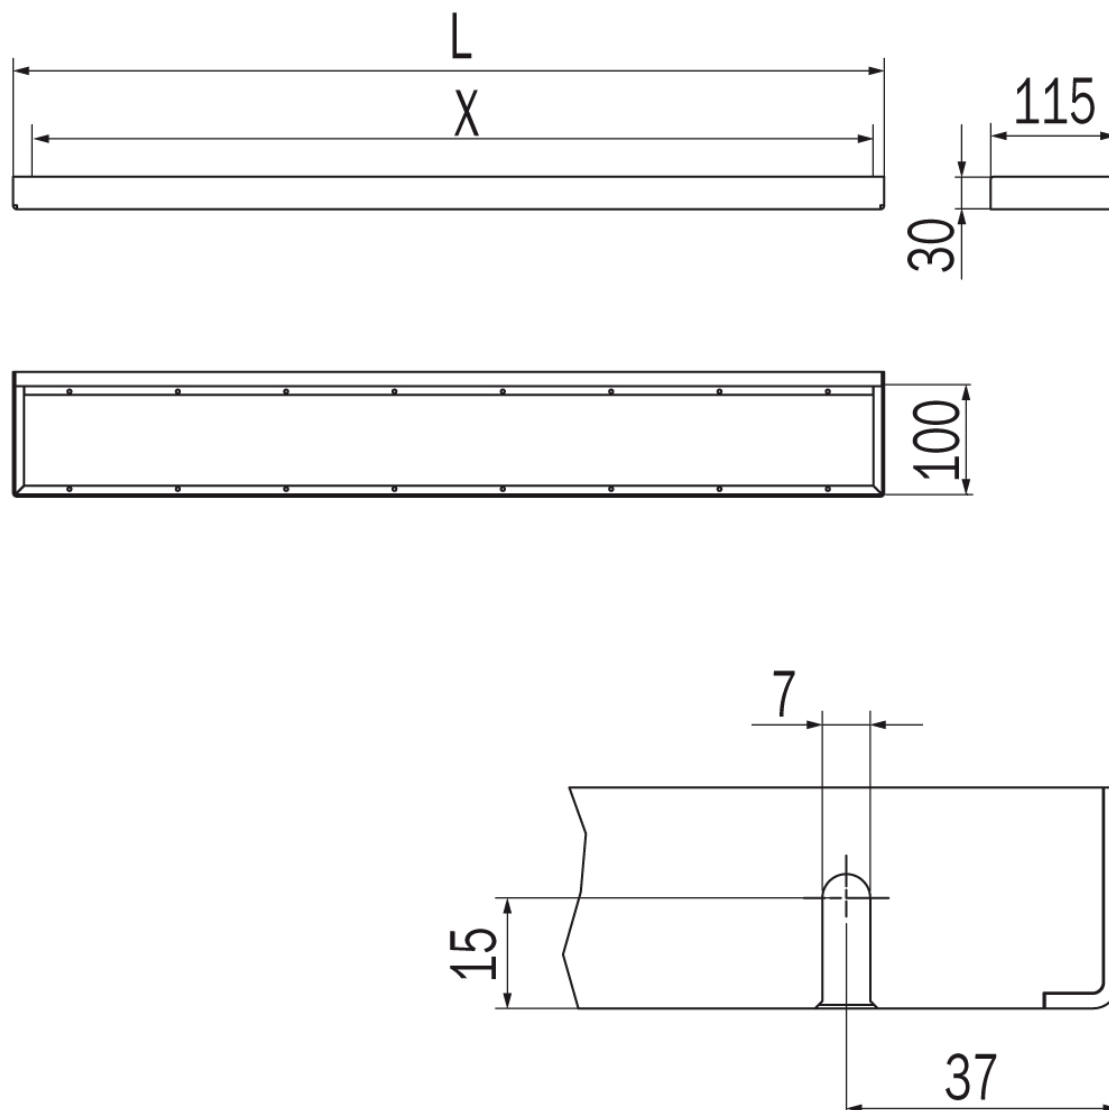

1690C0945

Barre modulaire INDISSIMA, L - 300 mm, acier inoxydable brossé

Document et photos non-contractuels. Tarif selon la date d'exportation du pdf, mentionné à titre indicatif. Les dimensions en millimètres s'entendent sous réserve des tolérances d'usine, d'éventuelles modifications ultérieures, de même que de nouvelles possibilités de montage. La responsabilité ne peut être engagée en cas de cotes manquantes ou erronées (CO art. 100)