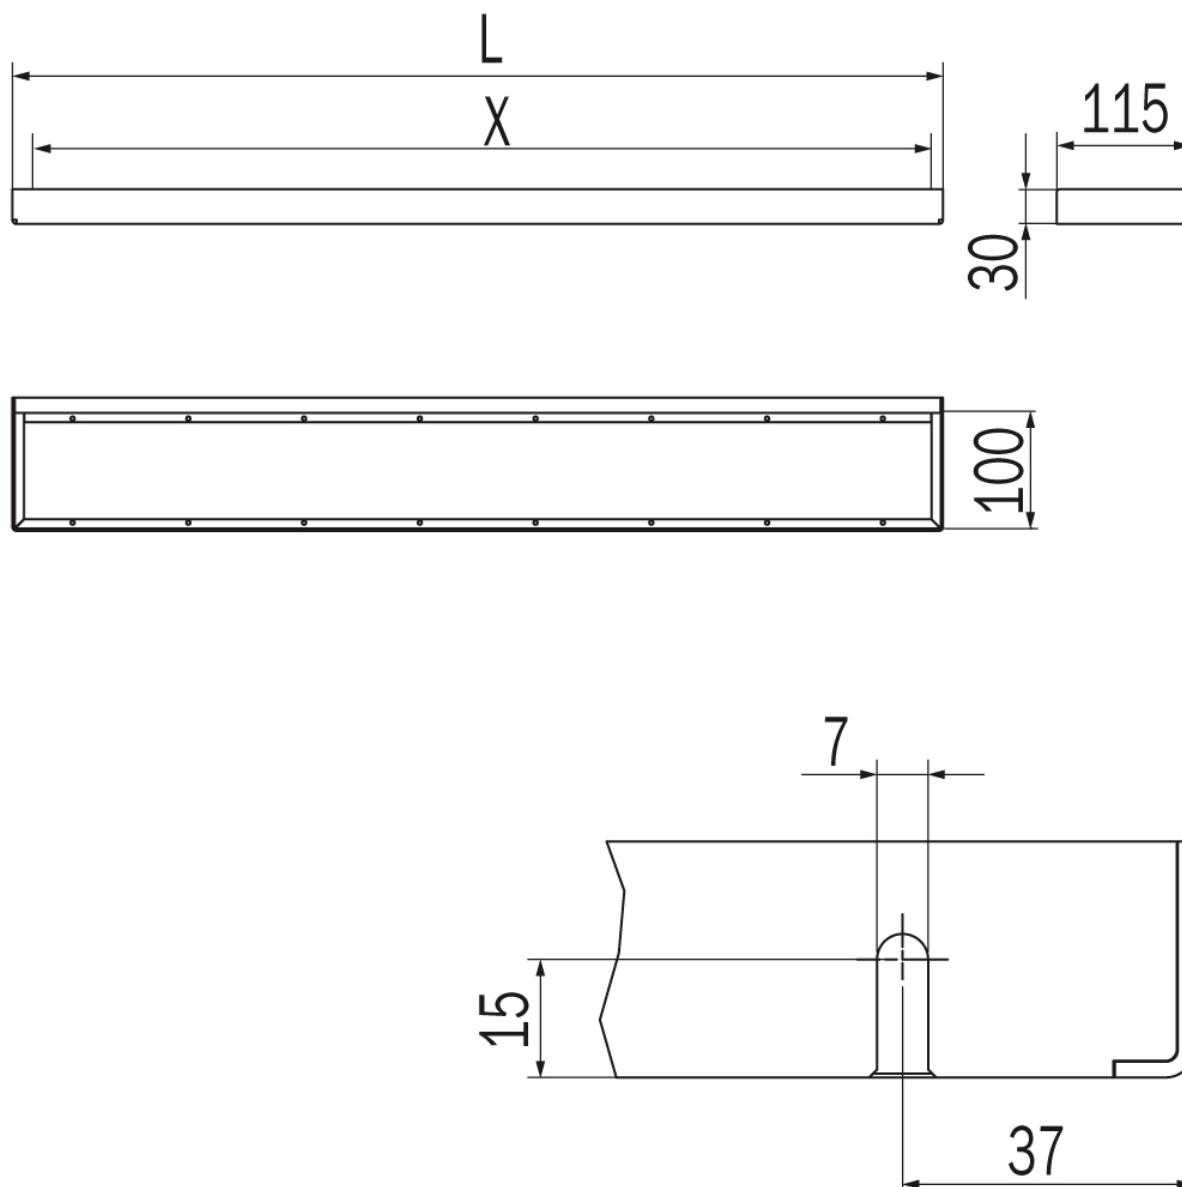

1690C0949

Barre modulaire INDISSIMA, L - 1000 mm, acier inoxydable brossé

Document et photos non-contractuels. Tarif selon la date d'exportation du pdf, mentionné à titre indicatif. Les dimensions en millimètres s'entendent sous réserve des tolérances d'usine, d'éventuelles modifications ultérieures, de même que de nouvelles possibilités de montage. La responsabilité ne peut être engagée en cas de cotes manquantes ou erronées (CO art. 100)