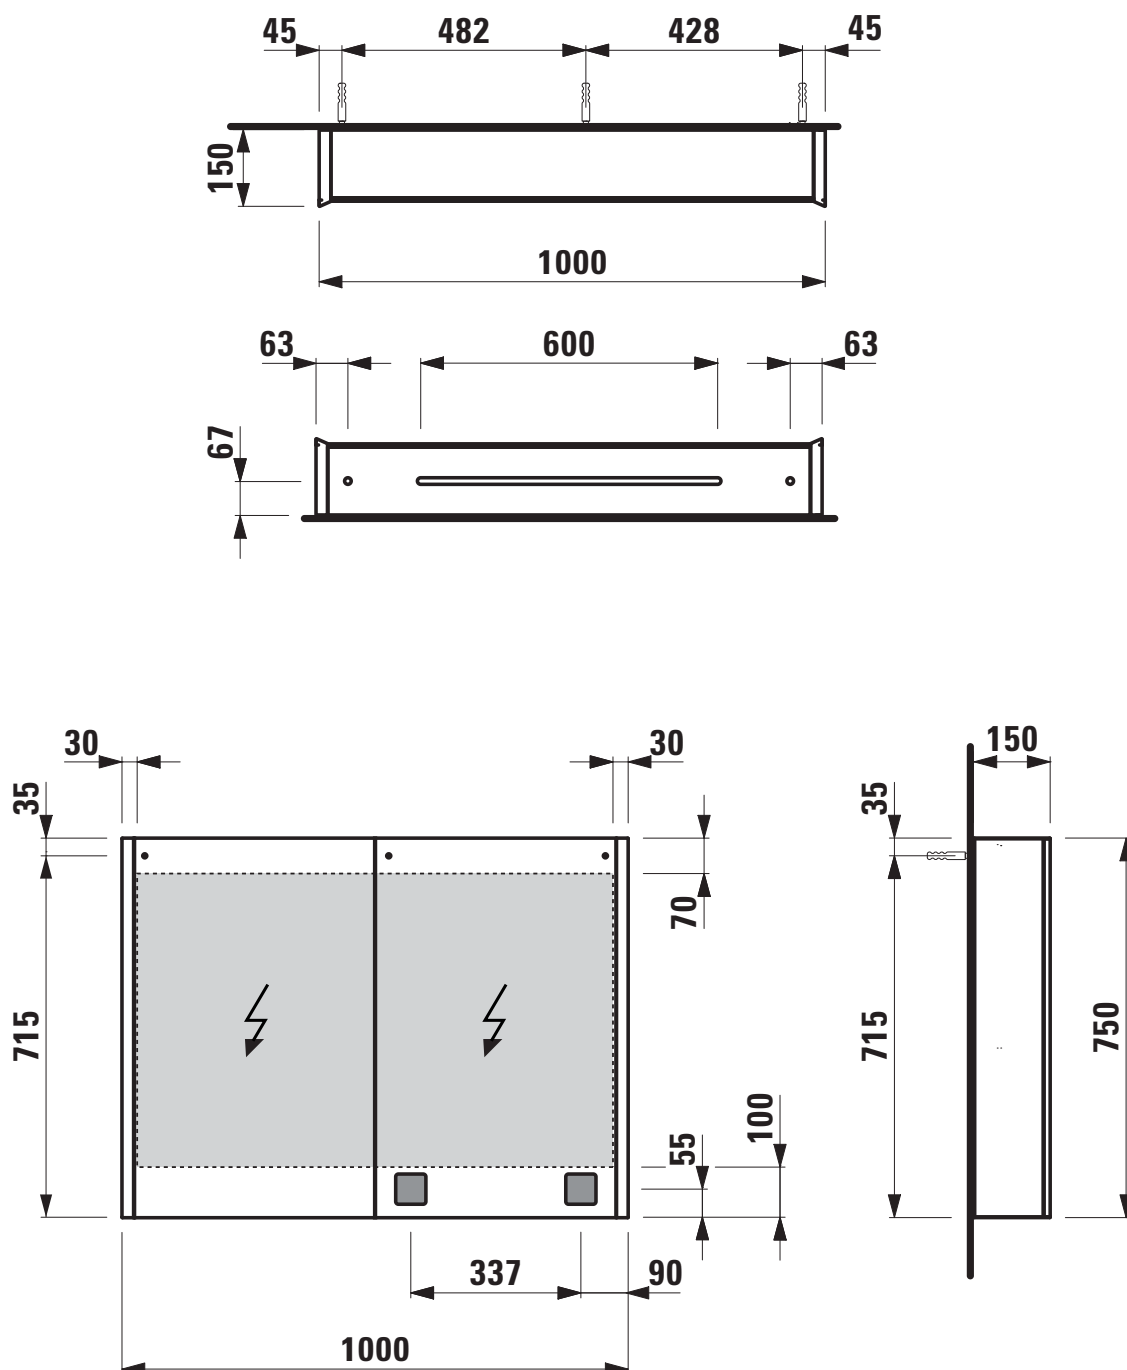

1617C0460

Armoire de toilette FRAME 25 LED 100,0 x 75,0 x 15,0 cm 2 portes à double miroir 2 prises, éclairage LED vertical, 4000 Kelvin, 2x 14 W IP44, verre blanc

Document et photos non-contractuels. Tarif selon la date d'exportation du pdf, mentionné à titre indicatif. Les dimensions en millimètres s'entendent sous réserve des tolérances d'usine, d'éventuelles modifications ultérieures, de même que de nouvelles possibilités de montage. La responsabilité ne peut être engagée en cas de cotes manquantes ou erronées (CO art. 100)