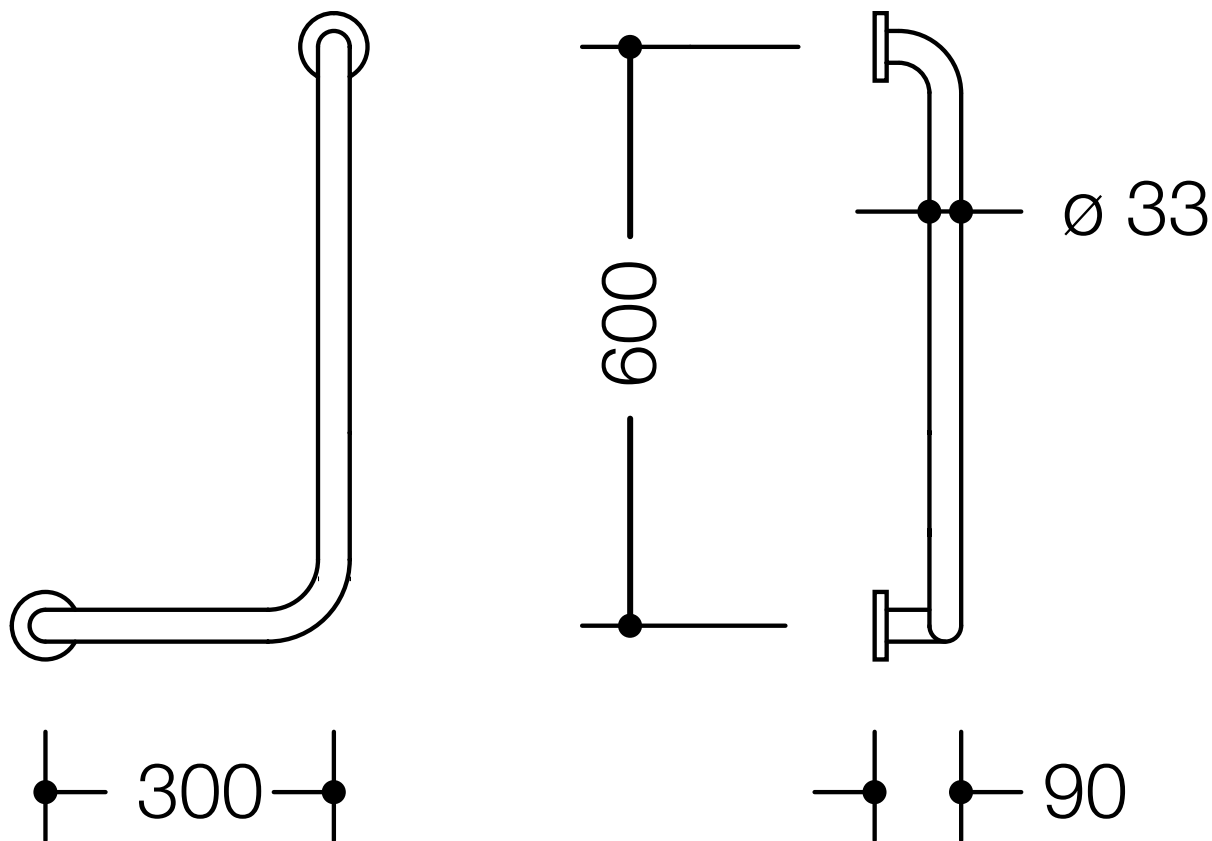

1618C0163

Barre d'appui coudée HEWI 805 30 x 60 cm, D 33 mm acier inoxydable poncé, gauche

Document et photos non-contractuels. Tarif selon la date d'exportation du pdf, mentionné à titre indicatif. Les dimensions en millimètres s'entendent sous réserve des tolérances d'usine, d'éventuelles modifications ultérieures, de même que de nouvelles possibilités de montage. La responsabilité ne peut être engagée en cas de cotes manquantes ou erronées (CO art. 100)