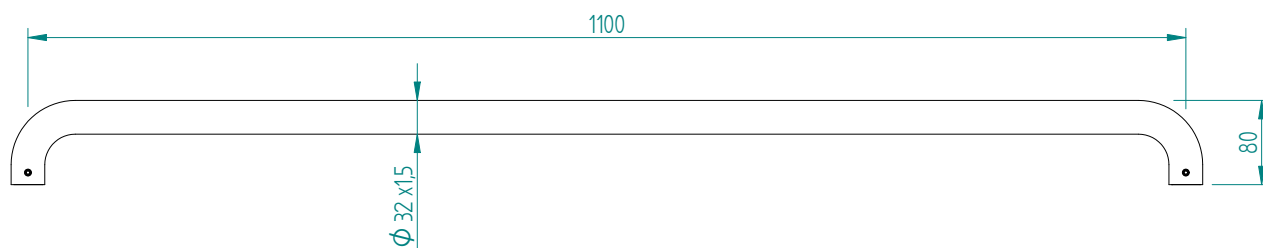

1618C0229

Barre d'appui INEOLINE PURE 110 cm, acier inoxydable DesignGrip, matériel de fixation inclus, mat

Montageskizze
NUR mit mitgelieferter Montagehilfe montierbar.

Document et photos non-contractuels. Tarif selon la date d'exportation du pdf, mentionné à titre indicatif. Les dimensions en millimètres s'entendent sous réserve des tolérances d'usine, d'éventuelles modifications ultérieures, de même que de nouvelles possibilités de montage. La responsabilité ne peut être engagée en cas de cotes manquantes ou erronées (CO art. 100)