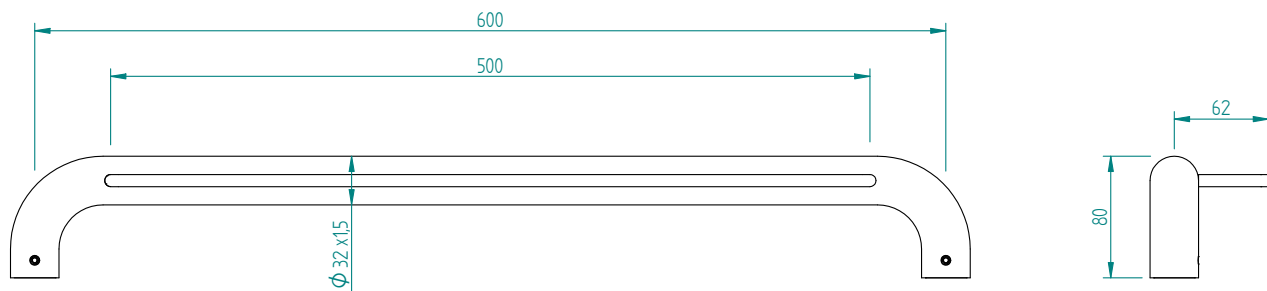

1618C0238

Barre d'appui INEOLINE PURE 60 cm, acier inoxydable avec porte-serviette matériel de fixation inclus, brillant

Montageskizze

NUR mit mitgelieferter Montagehilfe montierbar.

Document et photos non-contractuels. Tarif selon la date d'exportation du pdf, mentionné à titre indicatif. Les dimensions en millimètres s'entendent sous réserve des tolérances d'usine, d'éventuelles modifications ultérieures, de même que de nouvelles possibilités de montage. La responsabilité ne peut être engagée en cas de cotes manquantes ou erronées (CO art. 100)