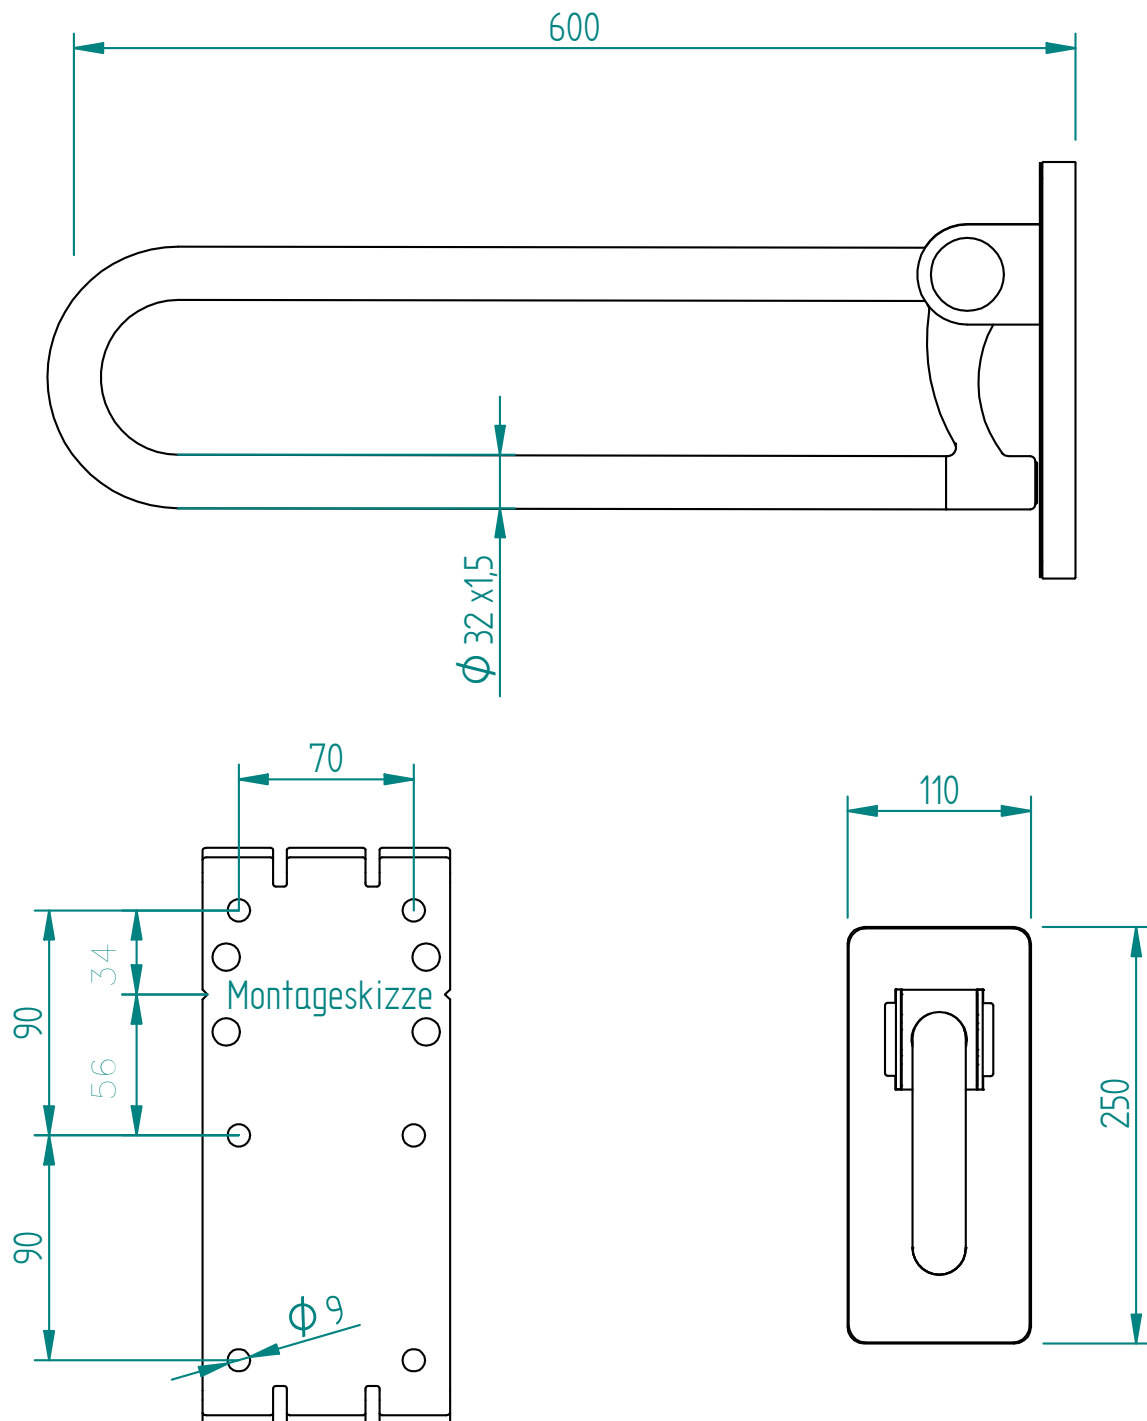

1618C0249

Barre d'appui escamotable INEOLINE PLUS/PURE, S 60 cm, avec plaque interchangeable, frein de sécurité, acier inoxydable Design Grip, sans matériel de fixation, brillant

Document et photos non-contractuels. Tarif selon la date d'exportation du pdf, mentionné à titre indicatif. Les dimensions en millimètres s'entendent sous réserve des tolérances d'usine, d'éventuelles modifications ultérieures, de même que de nouvelles possibilités de montage. La responsabilité ne peut être engagée en cas de cotes manquantes ou erronées (CO art. 100)