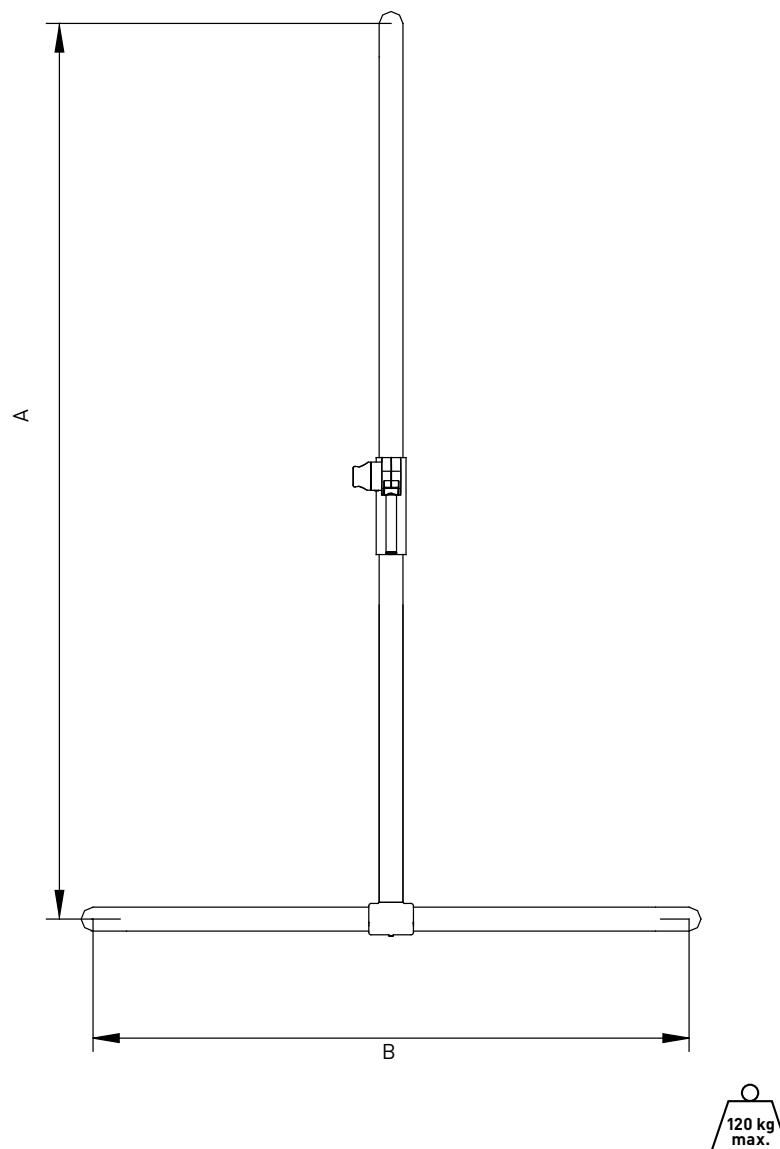

1618C0306

Barre d'appui d'angle pour douche INEOLINE PLUS 120 x 60 cm, forme-T acier inoxydable, Design-Grip glissière de douche déplaçable avec support à rotule matériel de fixation inclus, brillant

Document et photos non-contractuels. Tarif selon la date d'exportation du pdf, mentionné à titre indicatif. Les dimensions en millimètres s'entendent sous réserve des tolérances d'usine, d'éventuelles modifications ultérieures, de même que de nouvelles possibilités de montage. La responsabilité ne peut être engagée en cas de cotes manquantes ou erronées (CO art. 100)