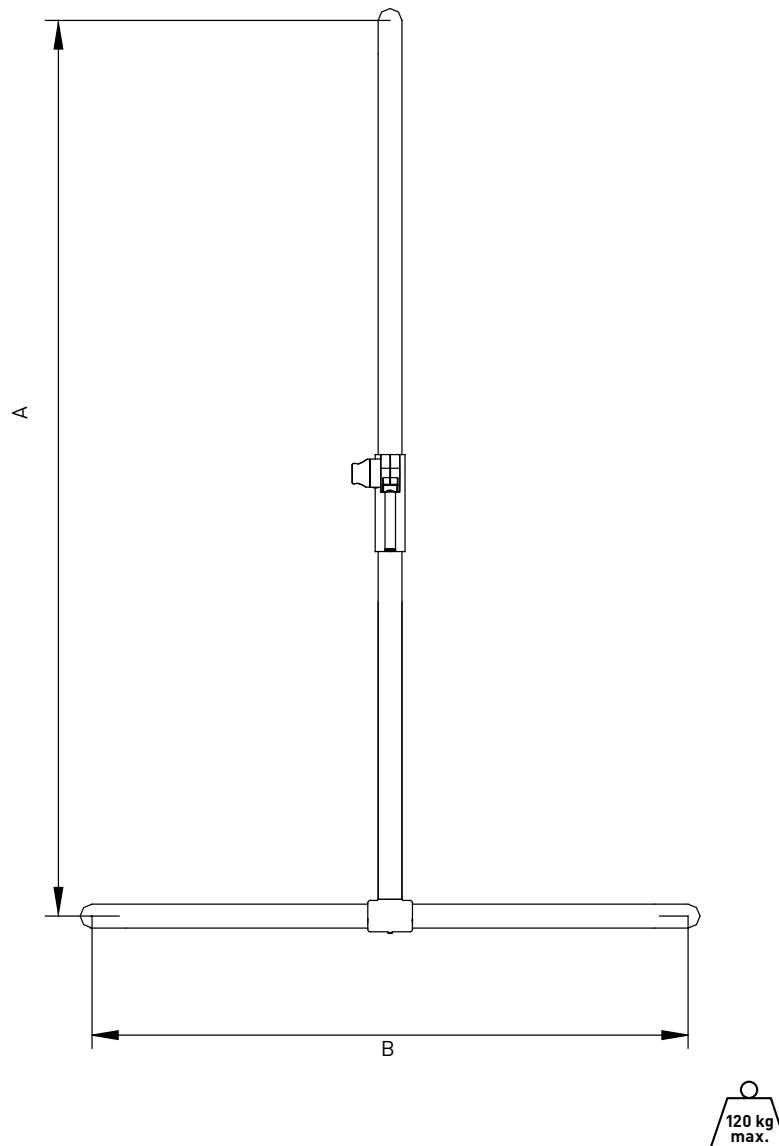

1618C0309

Barre d'appui coudée INEOLINE PURE avec glissière de douche 80 x 120 cm, acier inoxydable avec support de douche DesignGrip, matériel de fixation inclus, mat

Document et photos non-contractuels. Tarif selon la date d'exportation du pdf, mentionné à titre indicatif. Les dimensions en millimètres s'entendent sous réserve des tolérances d'usine, d'éventuelles modifications ultérieures, de même que de nouvelles possibilités de montage. La responsabilité ne peut être engagée en cas de cotes manquantes ou erronées (CO art. 100)