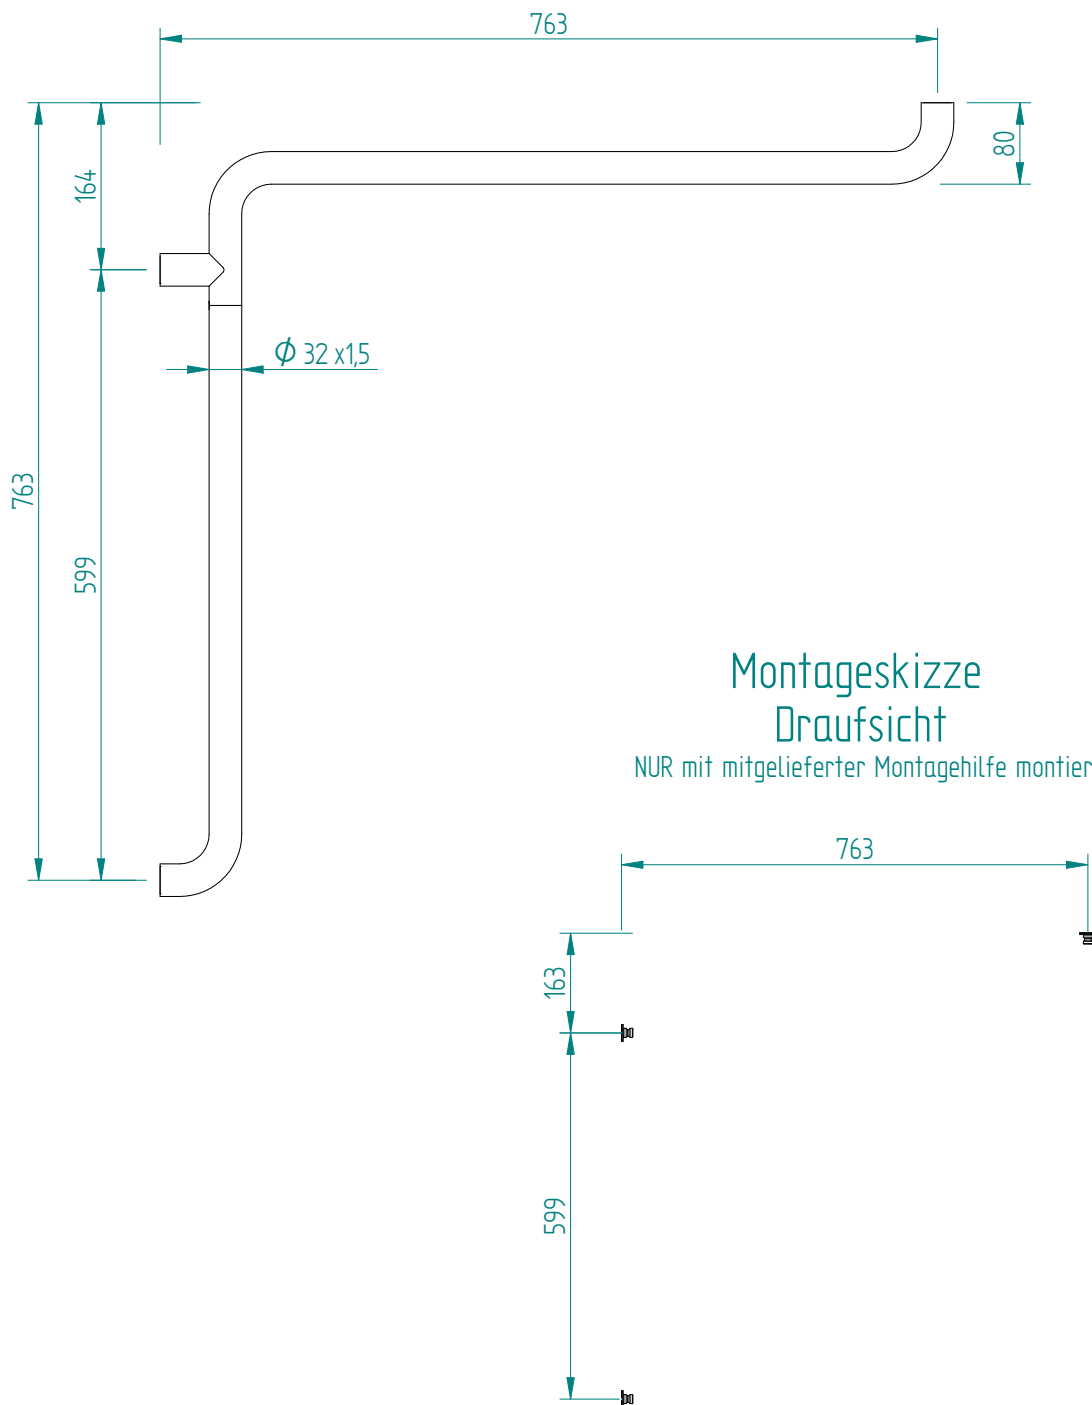

1618C0312

Barre d'appui d'angle pour douche INEOLINE PURE 76,3 x 76,3 cm acier inoxydable, DesignGrip à droite, matériel de fixation inclus, brillant

Document et photos non-contractuels. Tarif selon la date d'exportation du pdf, mentionné à titre indicatif. Les dimensions en millimètres s'entendent sous réserve des tolérances d'usine, d'éventuelles modifications ultérieures, de même que de nouvelles possibilités de montage. La responsabilité ne peut être engagée en cas de cotes manquantes ou erronées (CO art. 100)