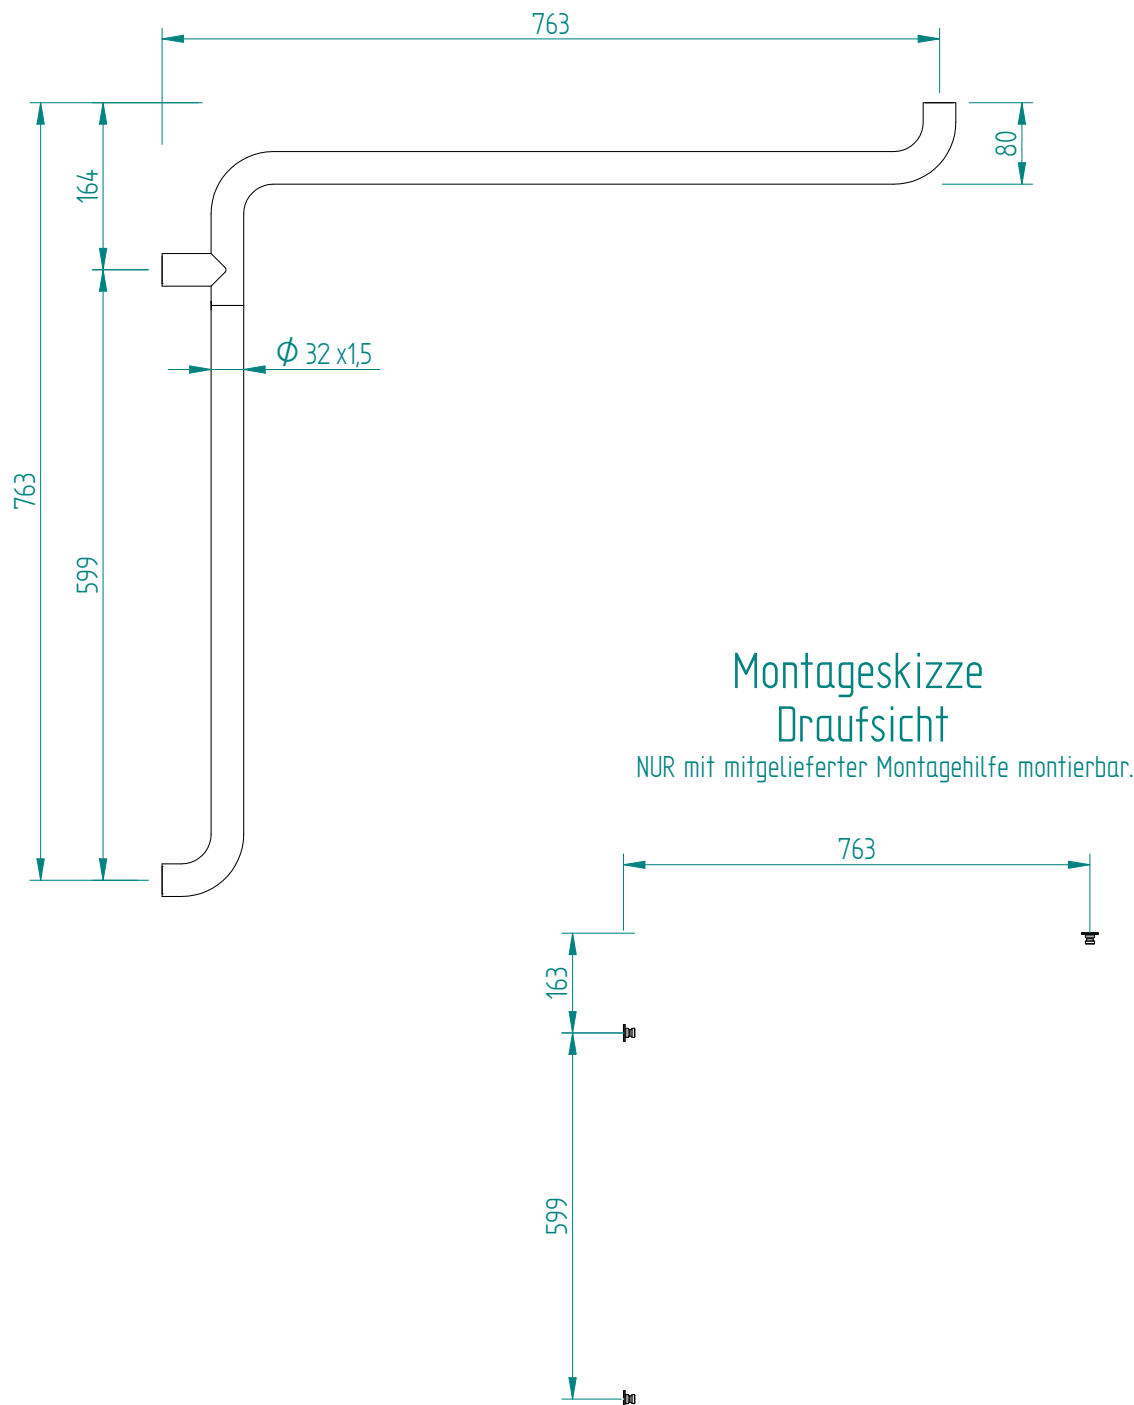

1618C0313

Barre d'appui d'angle pour douche INEOLINE PURE 76,3 x 76,3 cm acier inoxydable, DesignGrip à droite, matériel de fixation inclus, mat

Document et photos non-contractuels. Tarif selon la date d'exportation du pdf, mentionné à titre indicatif. Les dimensions en millimètres s'entendent sous réserve des tolérances d'usine, d'éventuelles modifications ultérieures, de même que de nouvelles possibilités de montage. La responsabilité ne peut être engagée en cas de cotes manquantes ou erronées (CO art. 100)