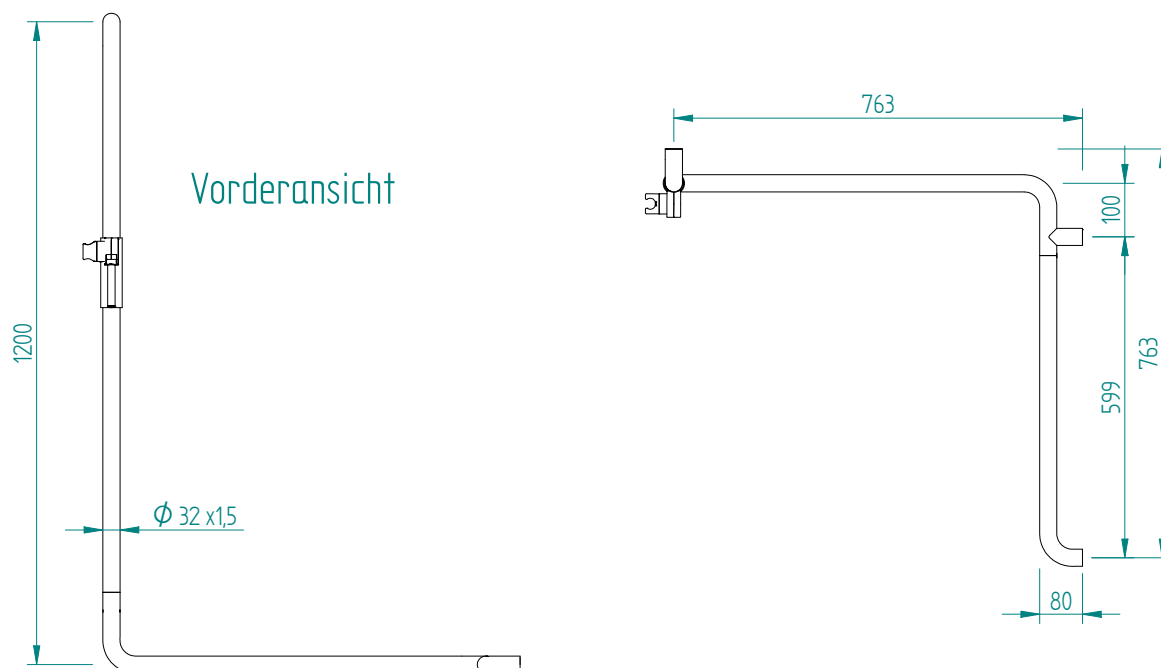

1618C0314

Barre d'appui d'angle pour douche INEOLINE PURE 76,3 x 76,3 cm, H 120 cm avec support douche acier inoxydable DesignGrip à gauche matériel de fixation inclus, brillant

Document et photos non-contractuels. Tarif selon la date d'exportation du pdf, mentionné à titre indicatif. Les dimensions en millimètres s'entendent sous réserve des tolérances d'usine, d'éventuelles modifications ultérieures, de même que de nouvelles possibilités de montage. La responsabilité ne peut être engagée en cas de cotes manquantes ou erronées (CO art. 100)