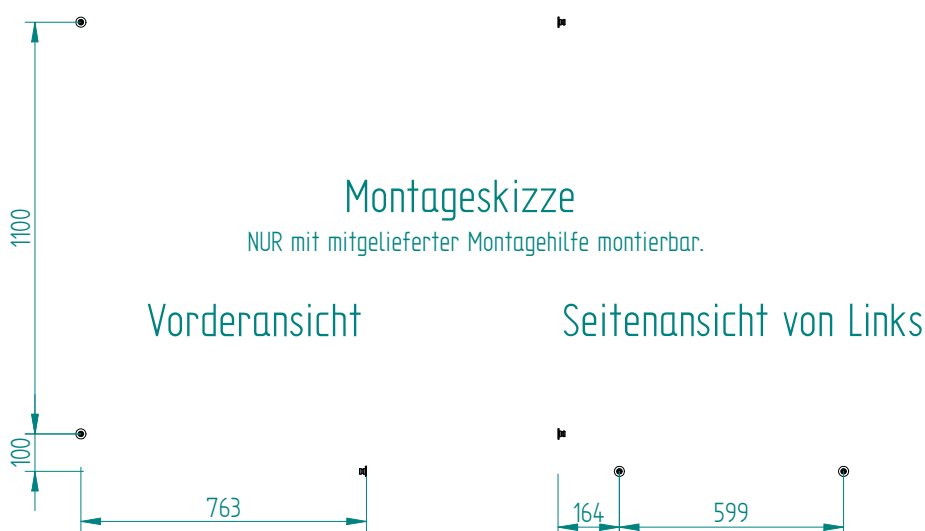

1618C0314

Barre d'appui d'angle pour douche INEOLINE PURE 76,3 x 76,3 cm, H 120 cm avec support douche acier inoxydable DesignGrip à gauche matériel de fixation inclus, brillant

Document et photos non-contractuels. Tarif selon la date d'exportation du pdf, mentionné à titre indicatif. Les dimensions en millimètres s'entendent sous réserve des tolérances d'usine, d'éventuelles modifications ultérieures, de même que de nouvelles possibilités de montage. La responsabilité ne peut être engagée en cas de cotes manquantes ou erronées (CO art. 100)