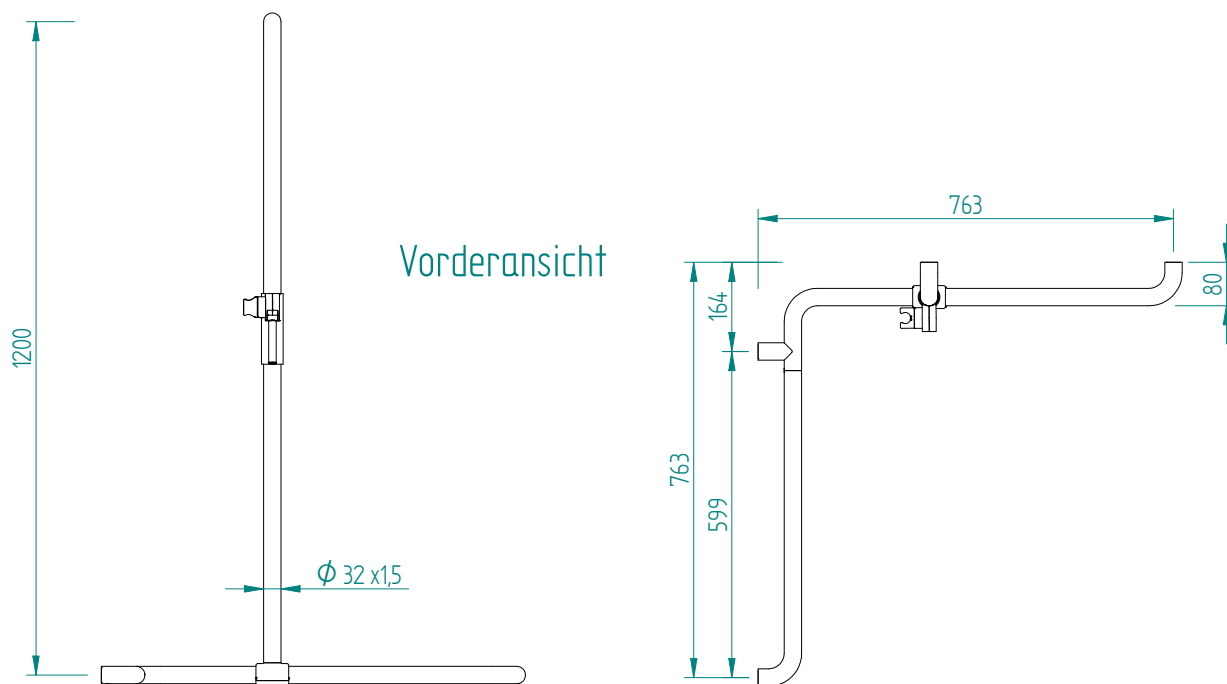

1618C0321

Barre d'appui d'angle pour douche INEOLINE PURE 76,3 x 76,3 cm, H 120 cm glissière de douche avec support de douche acier inoxydable, DesignGrip version à droite, mat

Montageskizze
NUR mit mitgelieferter Montagehilfe montierbar.

Document et photos non-contractuels. Tarif selon la date d'exportation du pdf, mentionné à titre indicatif. Les dimensions en millimètres s'entendent sous réserve des tolérances d'usine, d'éventuelles modifications ultérieures, de même que de nouvelles possibilités de montage. La responsabilité ne peut être engagée en cas de cotes manquantes ou erronées (CO art. 100)