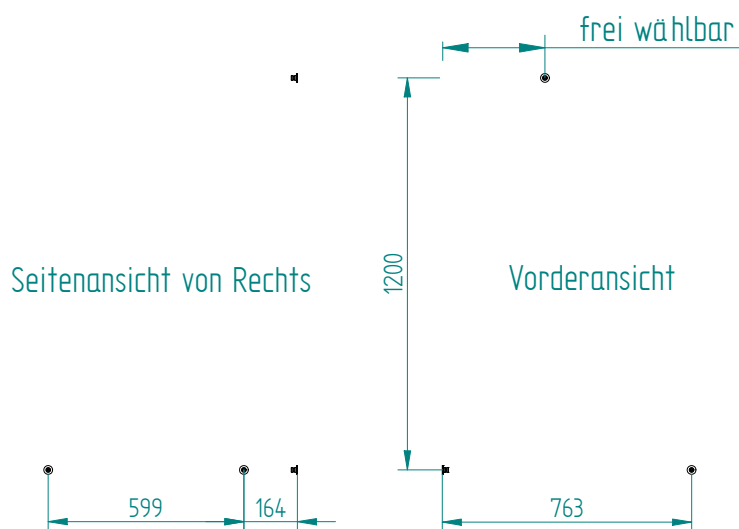

1618C0321

Barre d'appui d'angle pour douche INEOLINE PURE 76,3 x 76,3 cm, H 120 cm glissière de douche avec support de douche acier inoxydable, DesignGrip version à droite, mat

Montageskizze
NUR mit mitgelieferter Montagehilfe montierbar.

Document et photos non-contractuels. Tarif selon la date d'exportation du pdf, mentionné à titre indicatif. Les dimensions en millimètres s'entendent sous réserve des tolérances d'usine, d'éventuelles modifications ultérieures, de même que de nouvelles possibilités de montage. La responsabilité ne peut être engagée en cas de cotes manquantes ou erronées (CO art. 100)