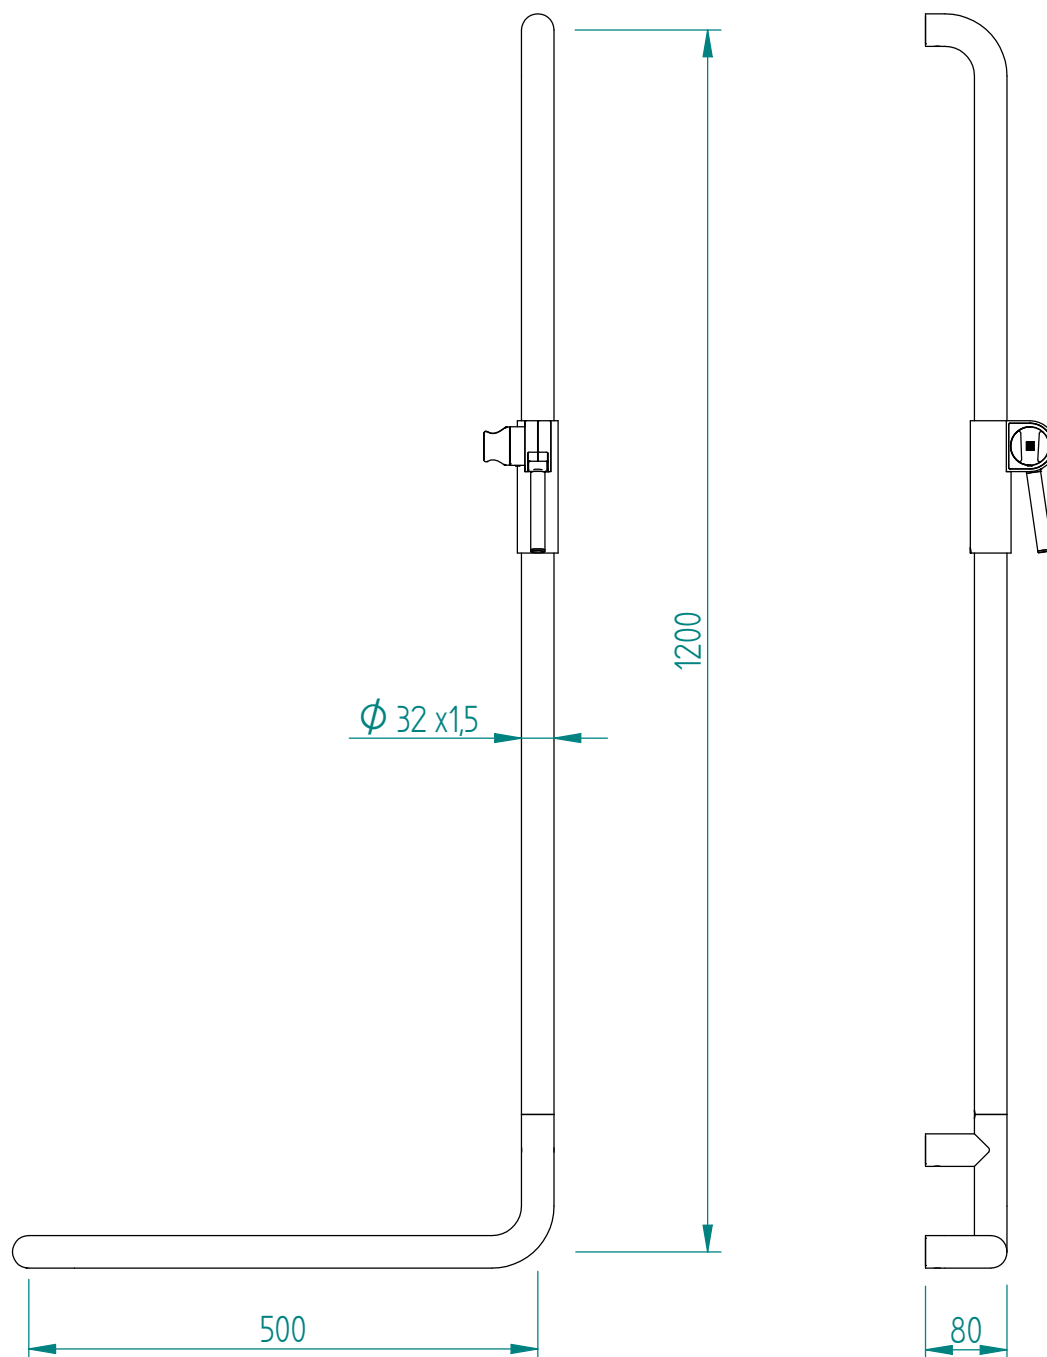

1690C0745

Barre d'appui coudée INEOLINE PURE avec glissière de douche PURE, 50 x 120 cm, acier inoxydable, avec support de douche, Design Grip à gauche matériel de fixation inclus, brillant

Document et photos non-contractuels. Tarif selon la date d'exportation du pdf, mentionné à titre indicatif. Les dimensions en millimètres s'entendent sous réserve des tolérances d'usine, d'éventuelles modifications ultérieures, de même que de nouvelles possibilités de montage. La responsabilité ne peut être engagée en cas de cotes manquantes ou erronées (CO art. 100)